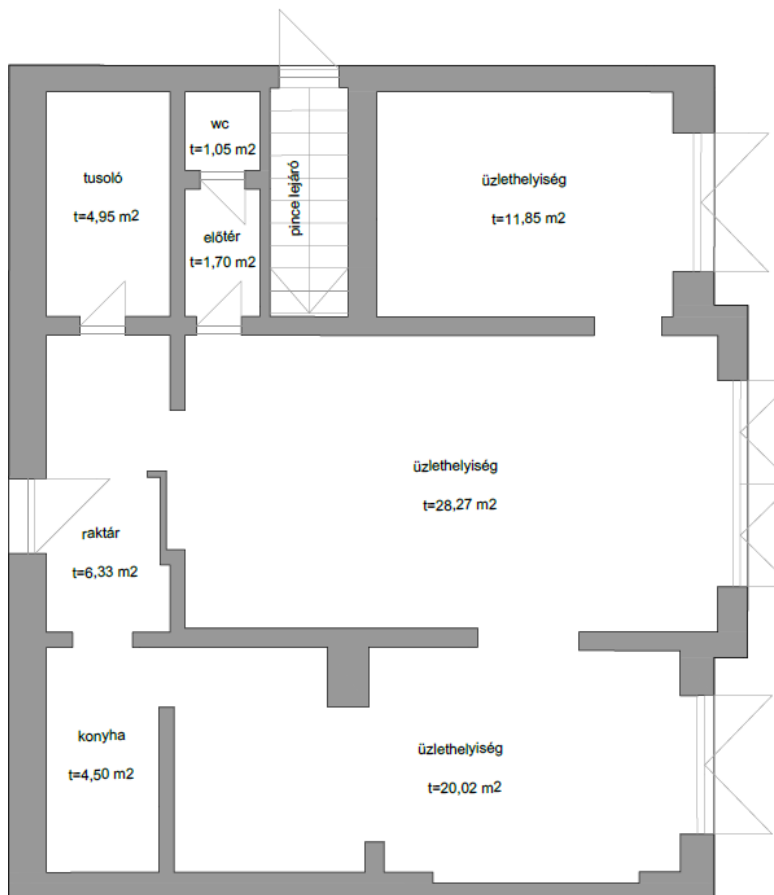

Budapest XVI. Ker. Imre u. HÉV állomás

Budapest XVI. Ker. Imre u. HÉV állomás