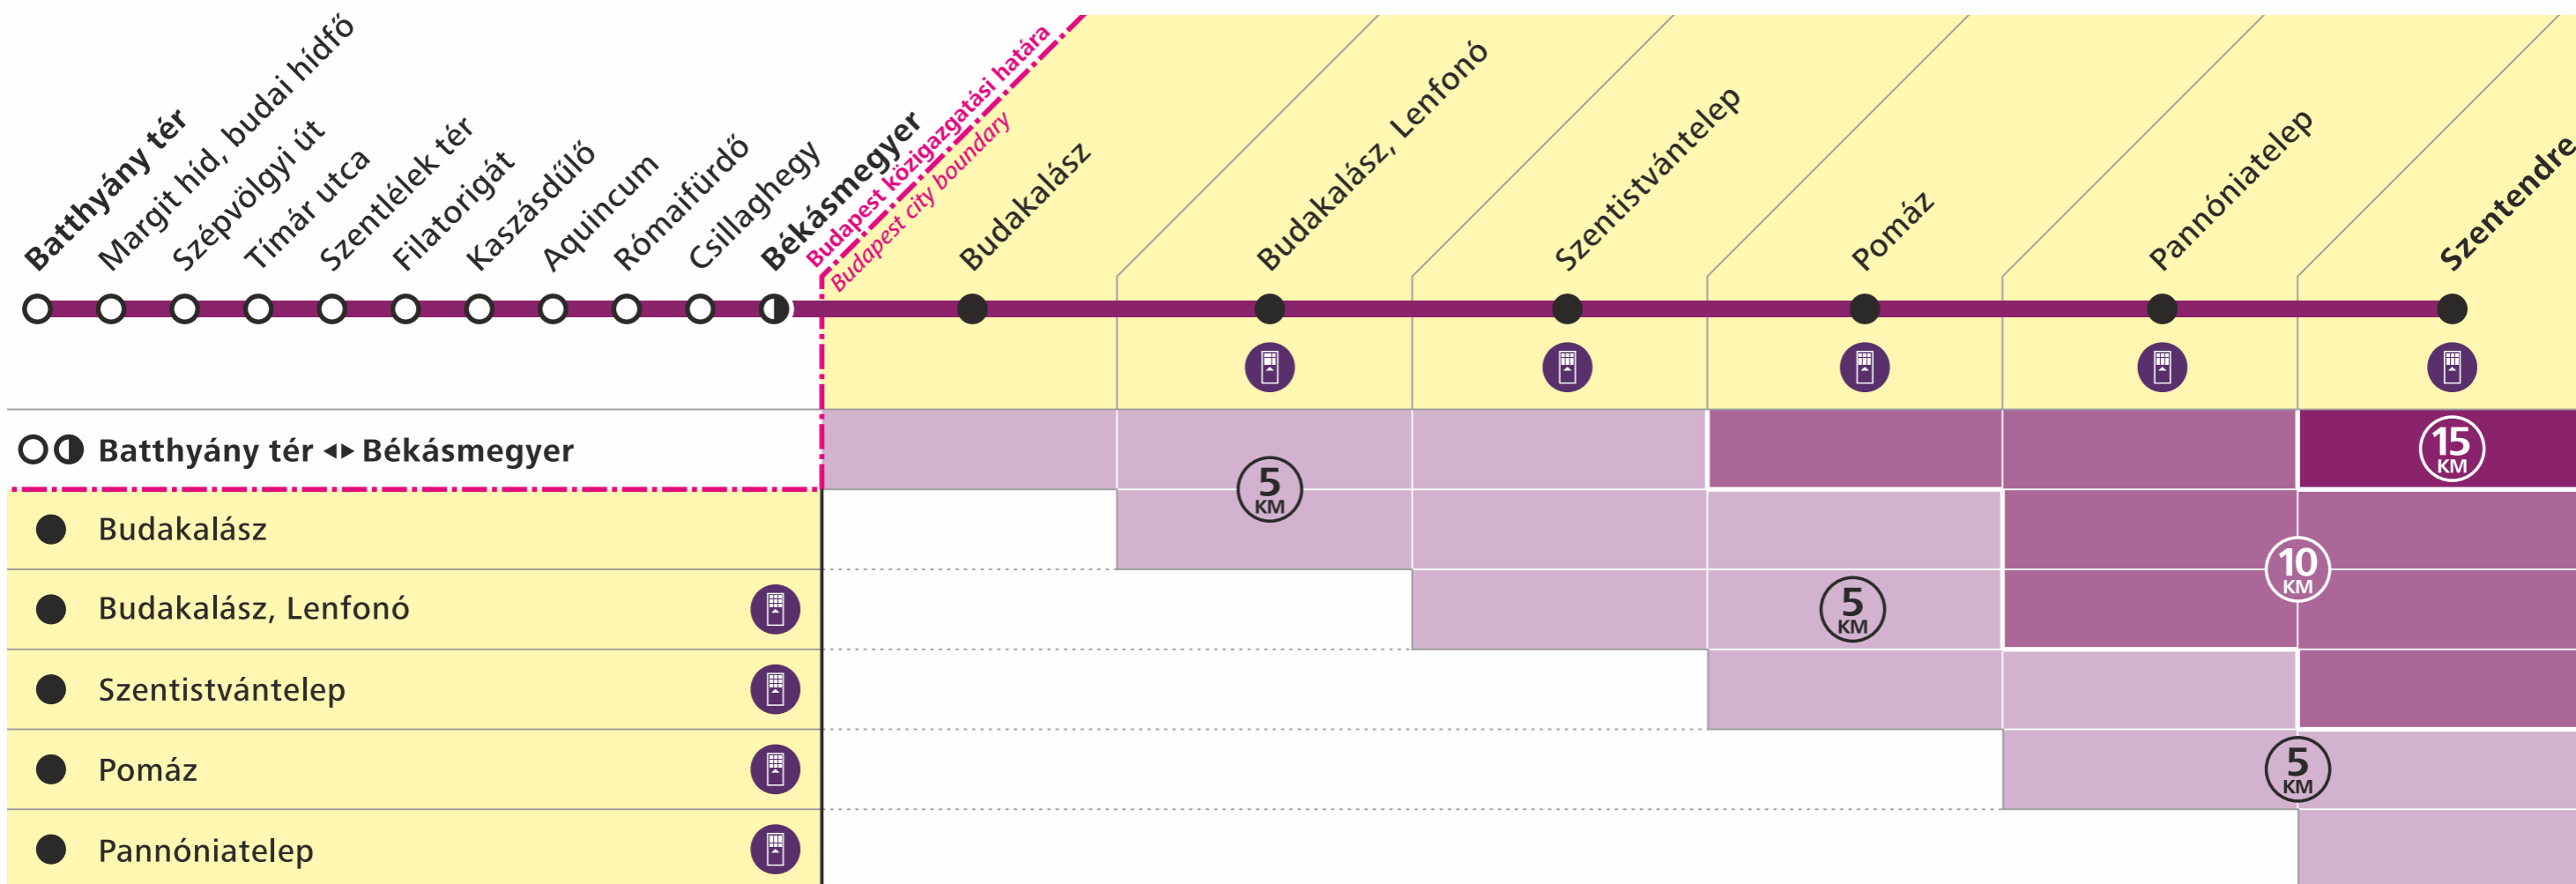

Viteldíjak a HÉV-en

Suburban Railway Fares

5 Batthyány tér ↔ Szentendre

Jegyek és bérletek / Tickets and passes

Távolság Distance	HÉV-menetjegyek Suburban railway extension tickets			HÉV-bérletek Suburban railway passes		Távolság Distance
	Teljes árú Full fare	50% kedv. 50% discount	90% kedv. 90% discount	Teljes árú Full fare	90% kedv. 90% discount	
5 km	250 Ft	125 Ft	25 Ft	5 940 Ft	595 Ft	5 km
10 km	310 Ft	155 Ft	30 Ft	9 580 Ft	960 Ft	10 km
15 km	310 Ft	155 Ft	30 Ft	11 900 Ft	1 190 Ft	15 km

Jelmagyarázat / Legend

- Budapesti szakasz / Budapest section**
 A HÉV-vonalakon a budapesti megállók közötti utazás esetén budapesti jeggyel vagy bérlettel kell rendelkezni.
Passengers using suburban railway lines within Budapest need to be in possession of a Budapest ticket or pass.
- Elővárosi szakasz / Metropolitan area section**
 A tarifahatárt jelentő megálló és az elővárosi szakasz bármely megállója között, HÉV-menetjegy vagy -bérlet szükséges.
A trip between the station considered as the tariff boundary and any station on the metropolitan area section requires a distance-based suburban railway ticket or pass.
- Budapest és az elővárosi szakasz jegypiktogrammal jelölt megállóiban**
 Budapest és az elővárosi szakasz jegypiktogrammal jelölt megállóiban csak előre megváltott jeggyel vagy bérlettel lehet felszállni a vonatokra.
Within Budapest and at the stations on the metropolitan area section marked with a ticket pictogram, passengers need to be in possession of a pre-purchased ticket or pass when boarding.
- Budapesti és elővárosi szakasz / Budapest and metropolitan area section**
 Budapesti – nem tarifahatárt jelentő –, illetve elővárosi szakaszon lévő megállók közötti utazás esetén a budapesti és az elővárosi közlekedés díját is meg kell fizetni.
Passengers travelling between stations including both the Budapest section – except for the stop considered as the tariff boundary – and the metropolitan area section need to pay both Budapest and metropolitan area fares.