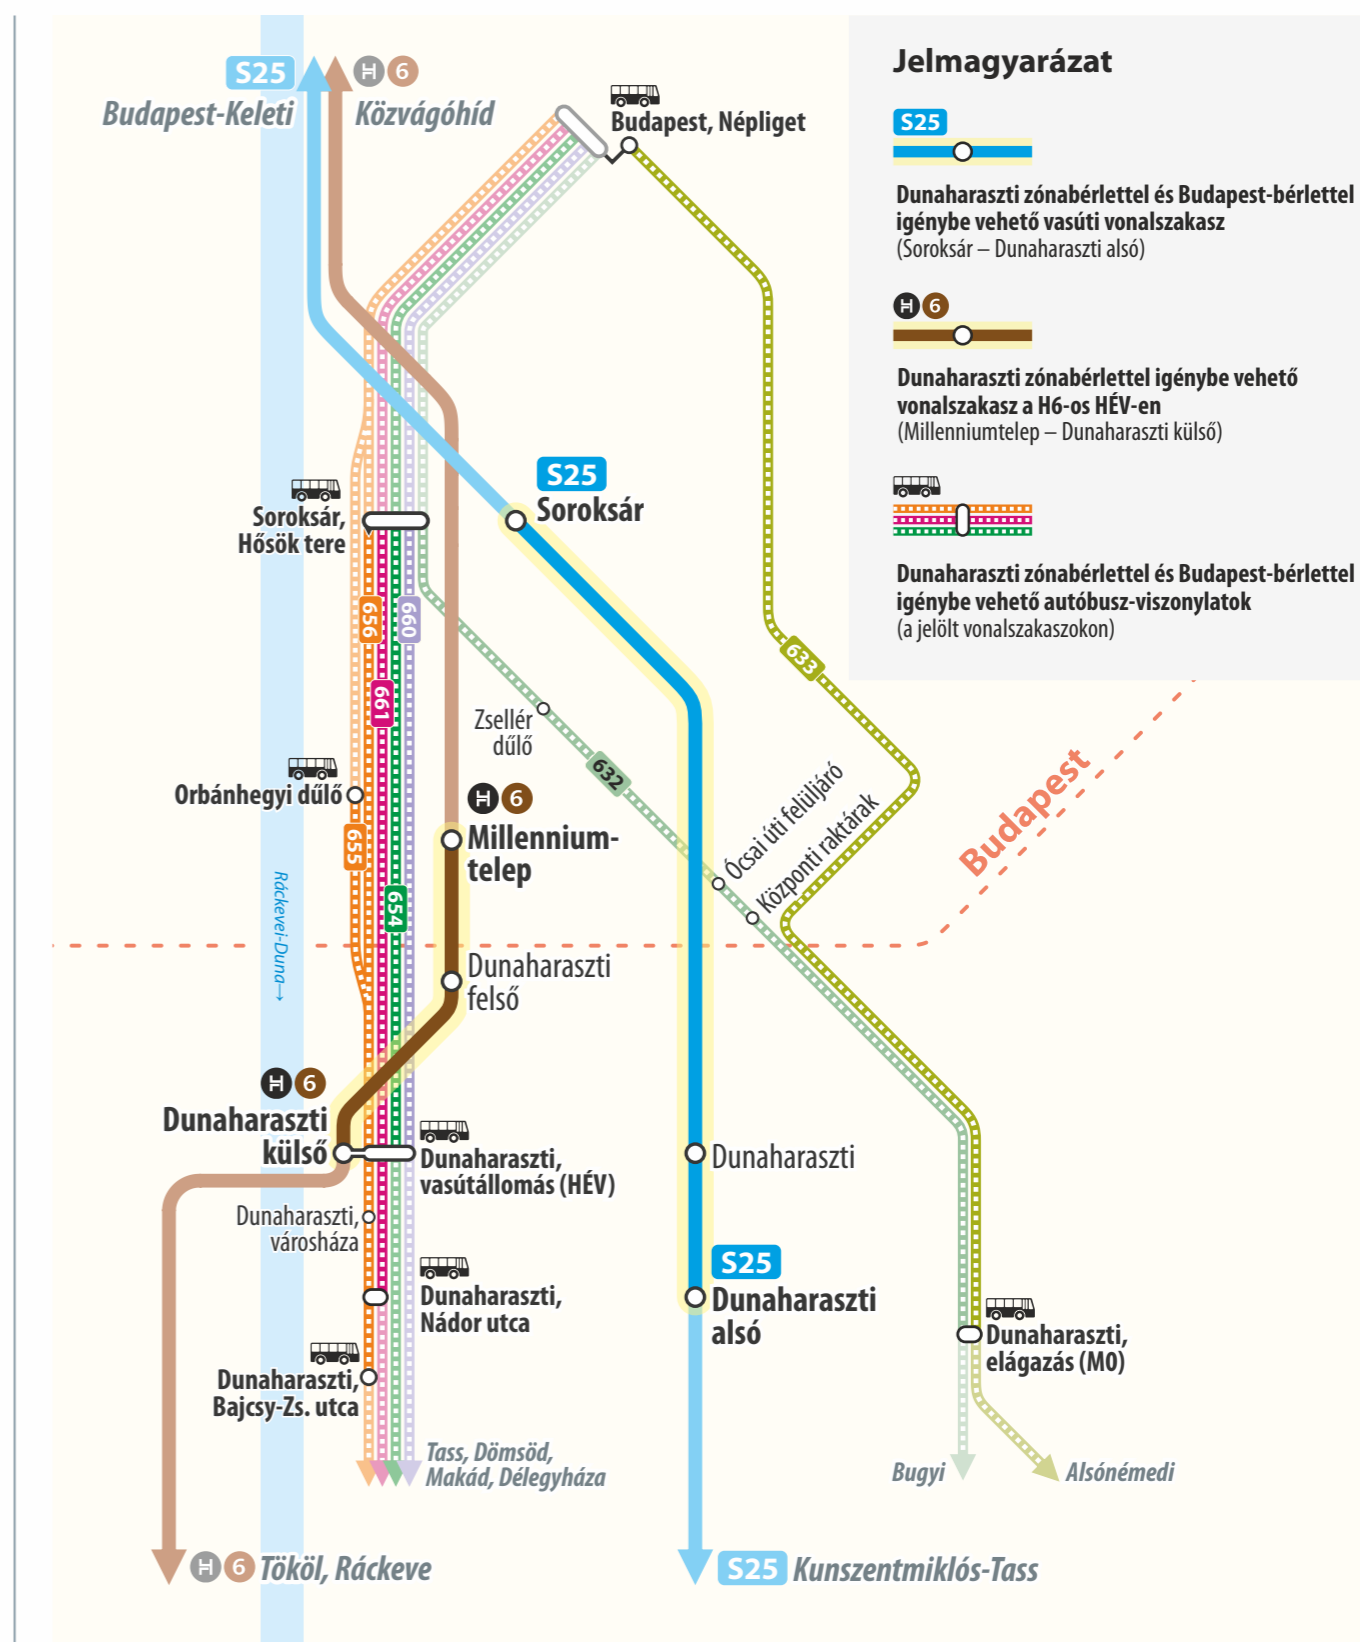

# Dunaharaszti zónabérlet: új alternatíva a dél-pesti agglomerációban

2020. október 1-től új díjterméket vezetünk be Dunaharaszti térségében.

A dunaharaszti zónabérlet a 30 napos dolgozóbérlet alternatívájaként a mobilitási igényeket a jelenleginél rugalmasabban szolgálja ki.

Az új jegytípus a MÁV-START, a MÁV-HÉV és a Volánbusz meghatározott járatain és vonalszakaszain (lásd a térképen) tetszőlegesen választott naptól 30 napig korlátlan utazásra jogosít.

A zónabérlet a bevezetéskor a MÁV-START pénztáraiban és a MÁV applikációban vásárolható meg.

További információk a [mavcsoport.hu/zonaberlet](http://mavcsoport.hu/zonaberlet) oldalon és az alábbi QR-kód beolvasásával.

MÁV-START / MUSZ - Dunaharaszti\_zonaberlet-2009-A3