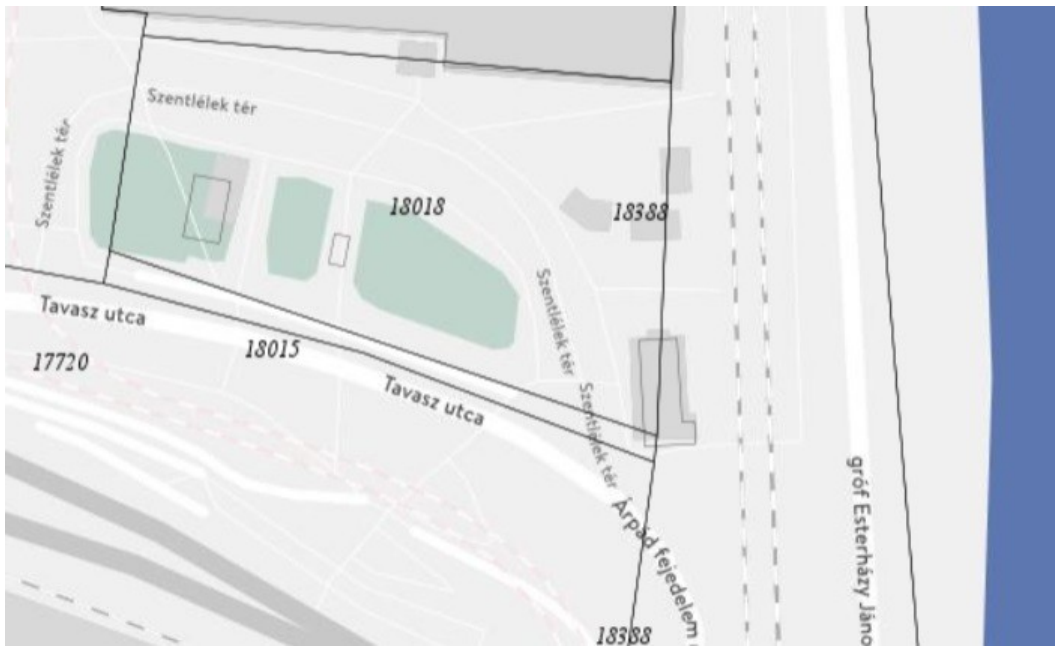

Helyszínrajz

A Bérlemény képei

Bérlemény alaprajza

Szentlélek tér BKK
Ügyfélközpontban
kiadható épületrész
21,36 m²