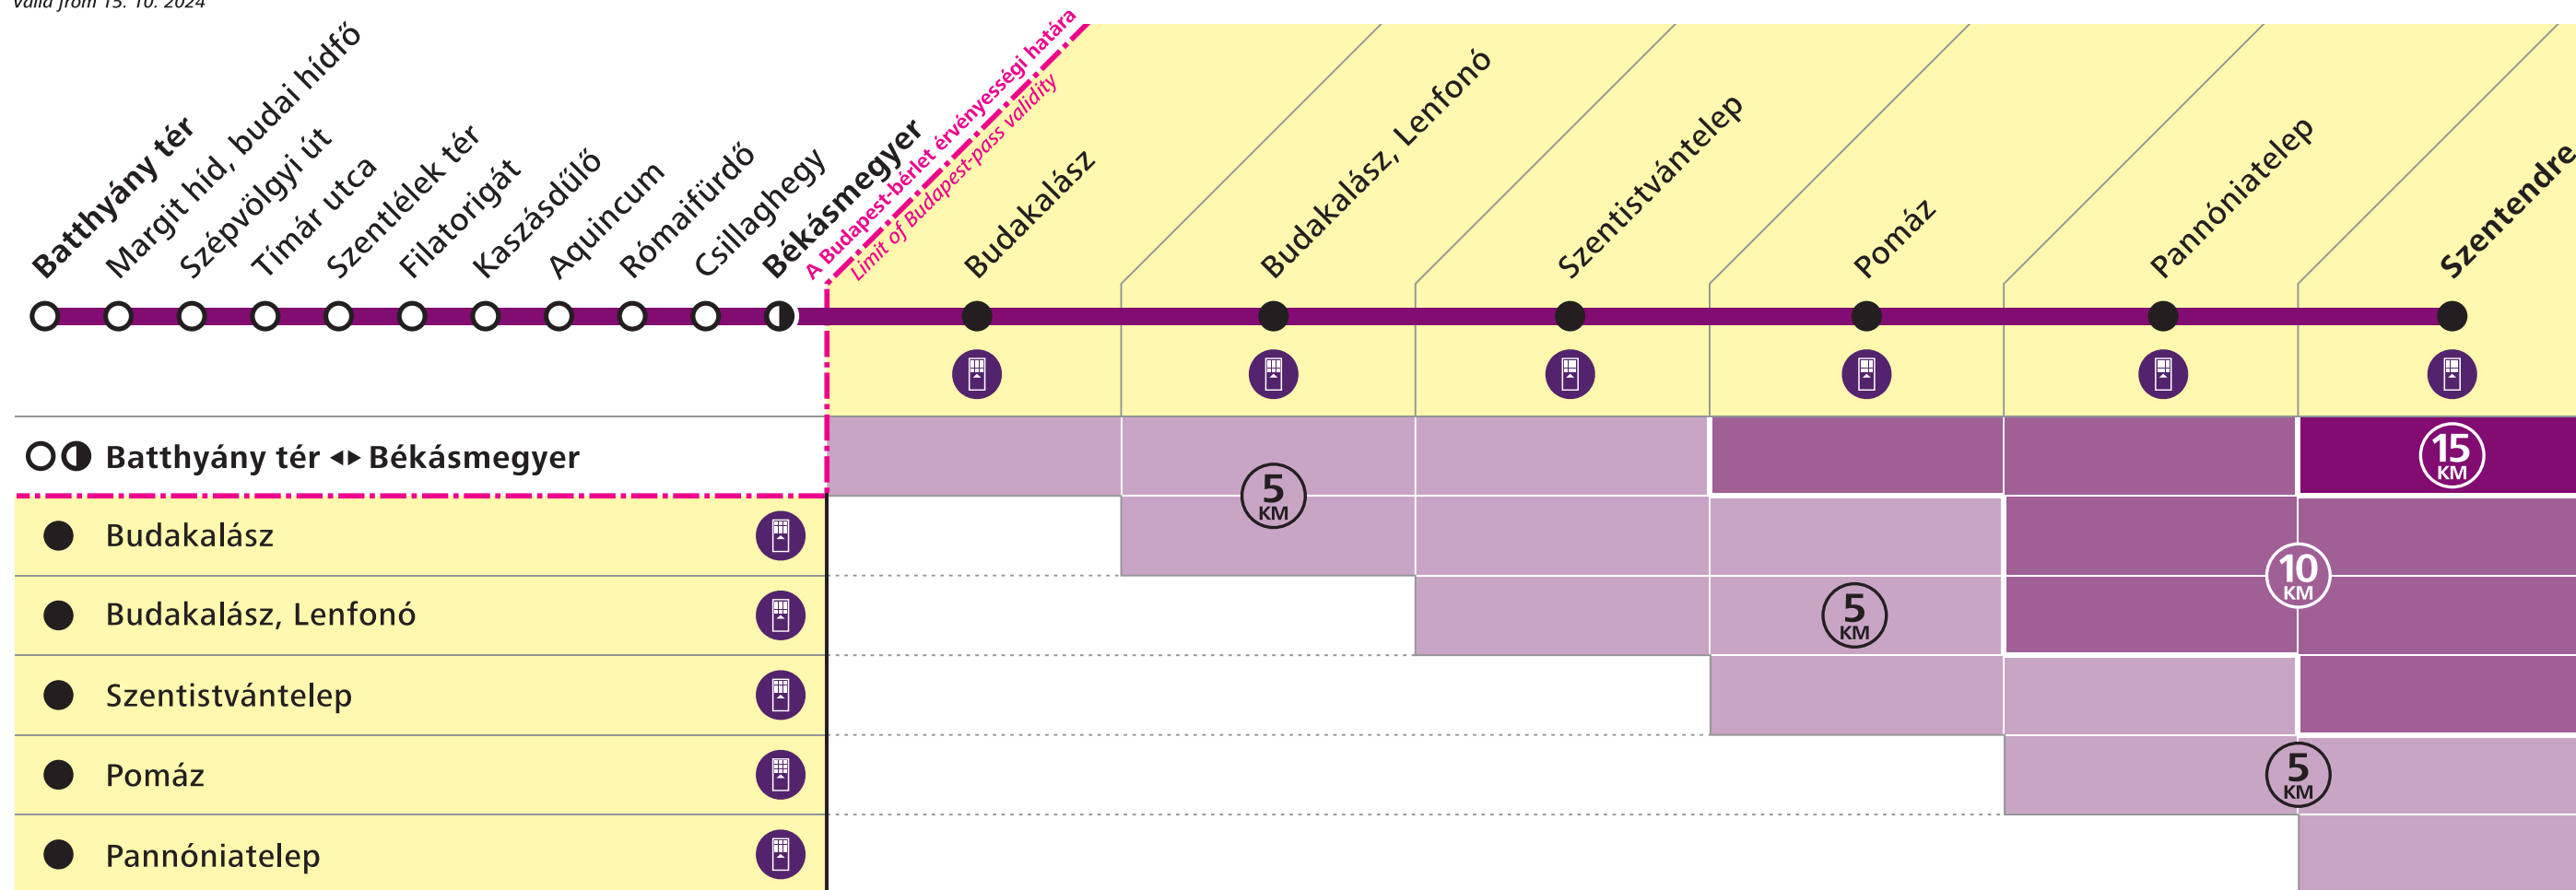

# Viteldíjak a HÉV-en

## Suburban Railway Fares

VEG-405-A 2410

### 5 Batthyány tér ↔ Szentendre

Érvényes: 2024. 10. 15-től  
Valid from 15. 10. 2024

### Főbb helyközi jegy- és bérletfajták / Selected regional tickets and passes

Távolság Distance	HÉV-menetjegyek Suburban railway tickets		Napijegyek Daily tickets		Bérletek Passes	
	Teljes árú Full fare	50% kedvezmény 50% discount	Teljes árú Full fare		Teljes árú Full fare	90% kedvezmény 90% discount
5 km	400 Ft	200 Ft				
10 km						
15 km	450 Ft	225 Ft	Pest Vármegye24 Pest County 24-hour ticket	999 Ft	Pest vármegyebérlet Pest County Pass	9 450 Ft / 945 Ft
20 km	500 Ft	250 Ft				
25 km	550 Ft	275 Ft	Magyarország24 Hungary 24-hour ticket		Országbérlet Hungary Pass	18 900 Ft / 1 890 Ft
30 km	600 Ft	300 Ft				