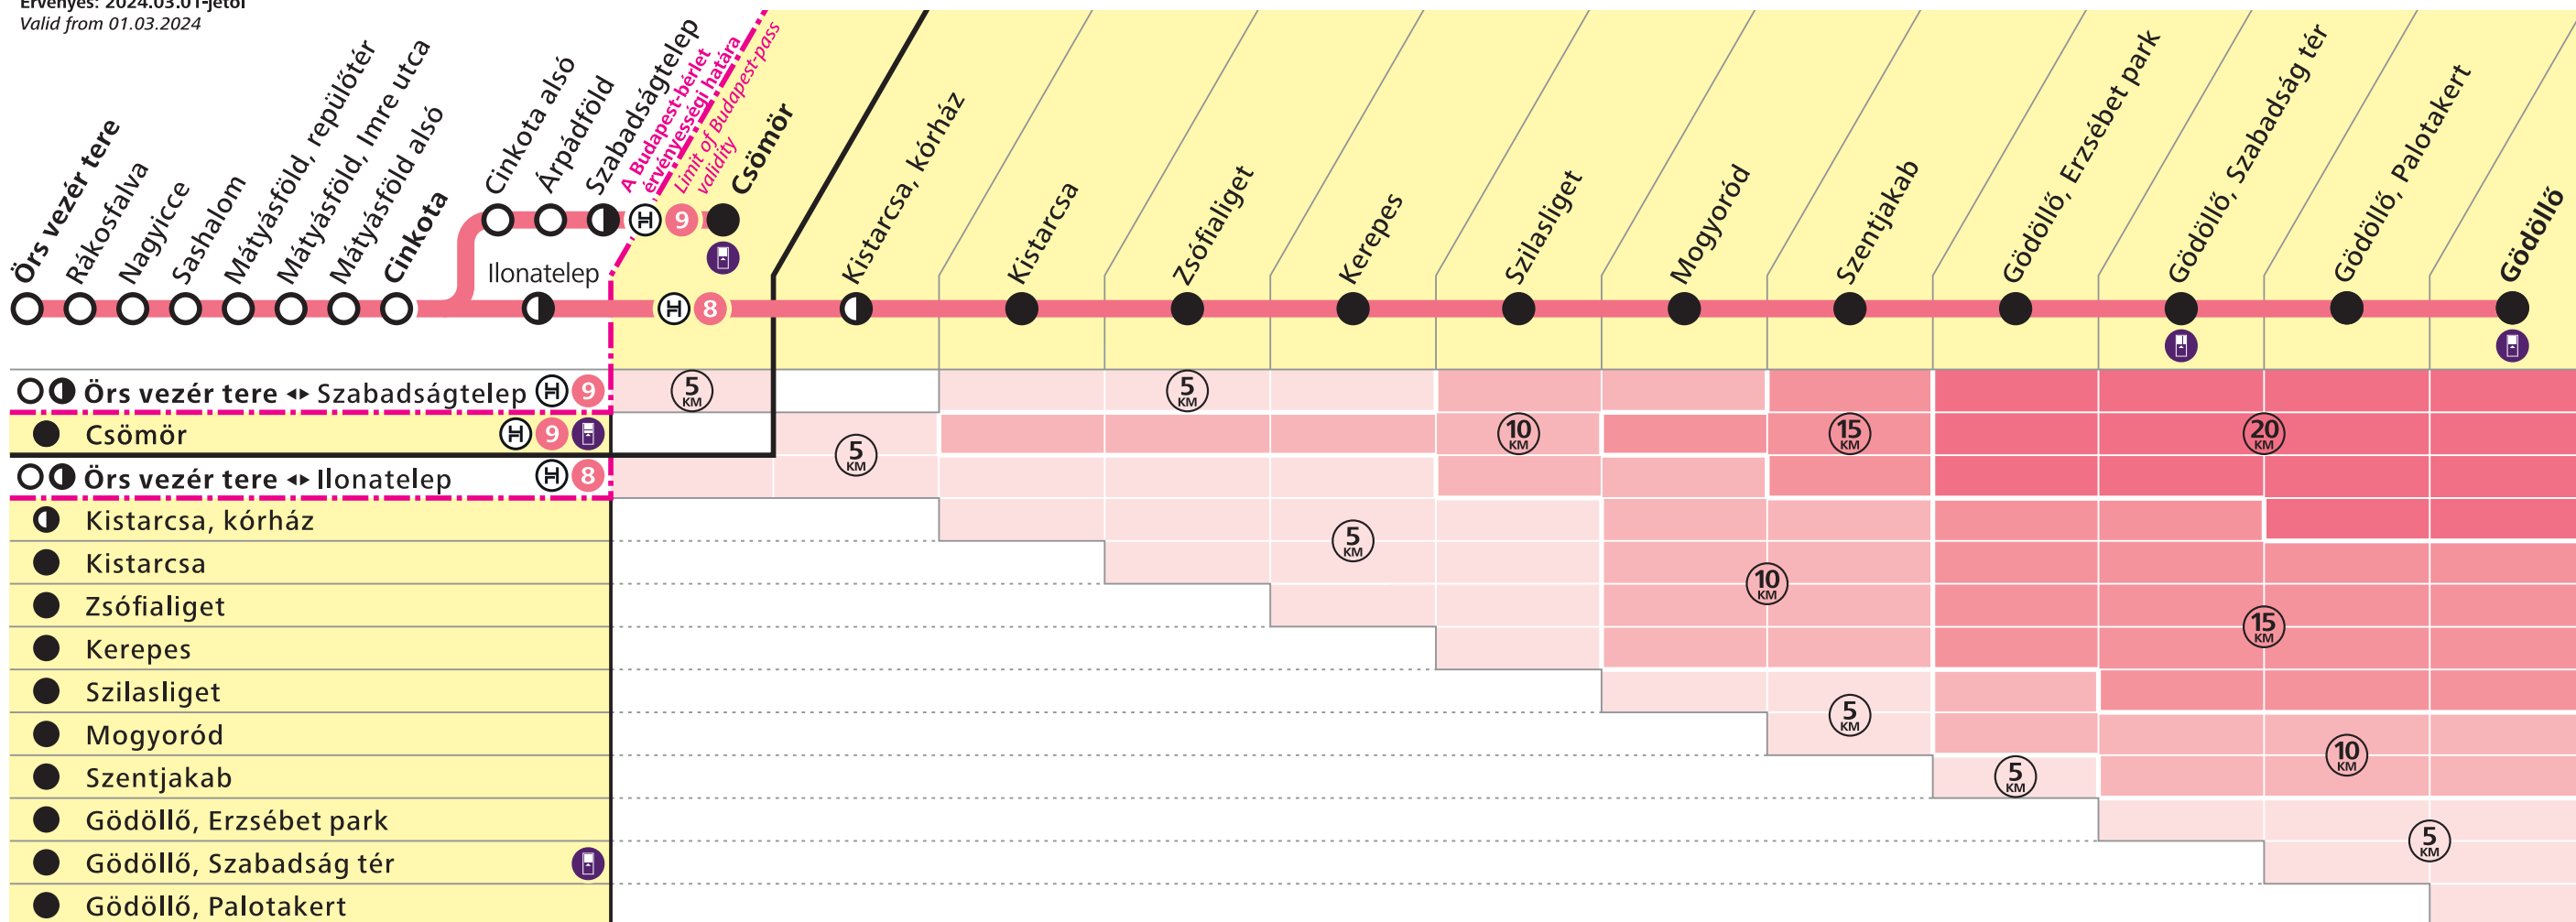

Viteldíjak a HÉV-en

Suburban Railway Fares

VEG-408-A 2403

H 8 Örs vezér tere ↔ Gödöllő

H 9 Örs vezér tere ↔ Csömör

Érvényes: 2024.03.01-jétől
Valid from 01.03.2024

Főbb helyközi jegy- és bérletfajták / Selected regional tickets and passes

Távolság / Distance	HÉV-menetjegyek / Suburban railway tickets		Napijegyek / Daily tickets		Bérletek / Passes	
	Teljes árú / Full fare	50% kedvezmény / 50% discount	Teljes árú / Full fare		Teljes árú / Full fare	90% kedvezmény / 90% discount
5 km	400 Ft	200 Ft				
10 km	450 Ft	225 Ft				
15 km	500 Ft	250 Ft				
20 km	550 Ft	275 Ft				
25 km	600 Ft	300 Ft				
30 km						

Jelmagyarázat / Legend

- **Budapesti szakasz / Budapest section**
  - ↔ ○ A budapesti megállók közötti utazás esetén elegendőek a budapesti jegyek és bérletek (melyek – előre megváltva – Budapest és Kistarcsa, kórház között is érvényesek), de használhatók a Pest vármegye- és országbérletek, valamint a helyközi napijegyek is. A H8-as és a H9-es HÉV önálló szakaszain lévő budapesti megállók közötti utazás átszállásnak minősül. / For journeys between stations within Budapest, Budapest-tickets or -passes are sufficient (they are also valid between Budapest and Kistarcsa, kórház, if bought in advance), but Pest county and Hungary passes and 24-hour tickets are also accepted. Travelling between stations on the separate Budapest sections of lines H8 and H9 is considered as a transfer.
- **Elővárosi szakasz / Suburban section**
  - ↔ ● A tarifafatárt jelentő megálló és az elővárosi szakasz bármely megállója között, egy HÉV-vonalon történő utazáshoz Pest vármegyebérlet, országbérlet, Pest Vármegye24 vagy Magyarország24 napijegy, vagy a távolságnak megfelelő HÉV-menetjegy szükséges. A H8-as vagy a H9-es HÉV elővárosi szakaszát érintő, Cinkotán át történő utazáshoz a budapesti közlekedés díját elegendő egyszer megfizetni. / To travel on suburban railways between the last station in the Budapest fare zone and any station on the suburban section, you need either Pest county or Hungary pass, Pest county or Hungary 24-hour ticket, or a distance-based suburban railway ticket. A trip via Cinkota that includes travelling on the suburban section on either line H8 or H9 requires payment of the Budapest fare only once.
- **Budapesti és elővárosi szakasz / Budapest and suburban section**
  - ↔ ● Budapesti – nem tarifafatárt jelentő –, illetve elővárosi szakaszt érintő megállók közötti utazásra, HÉV-menetjegy használata esetén meg kell fizetni a budapesti szakasz viteldíját is. A bal oldali ártáblázat napijegyei és bérletei a teljes vonalon érvényesek. / For journeys between stations on the Budapest (except the last station in the fare zone) and suburban sections, you must also pay the Budapest section fare when using a suburban railway ticket. The 24-hour tickets and passes shown in the fare table on the left are valid for the entire line.

HÉV-menetjegy legfeljebb 30 napos elővételben váltható.
A további jegyekről és bérletekről a mav-hev.hu weboldalon tájékozódhat.
Suburban railway tickets can be purchased up to 30 days in advance.
Please find more information on other tickets and passes at the website: mav-hev.hu