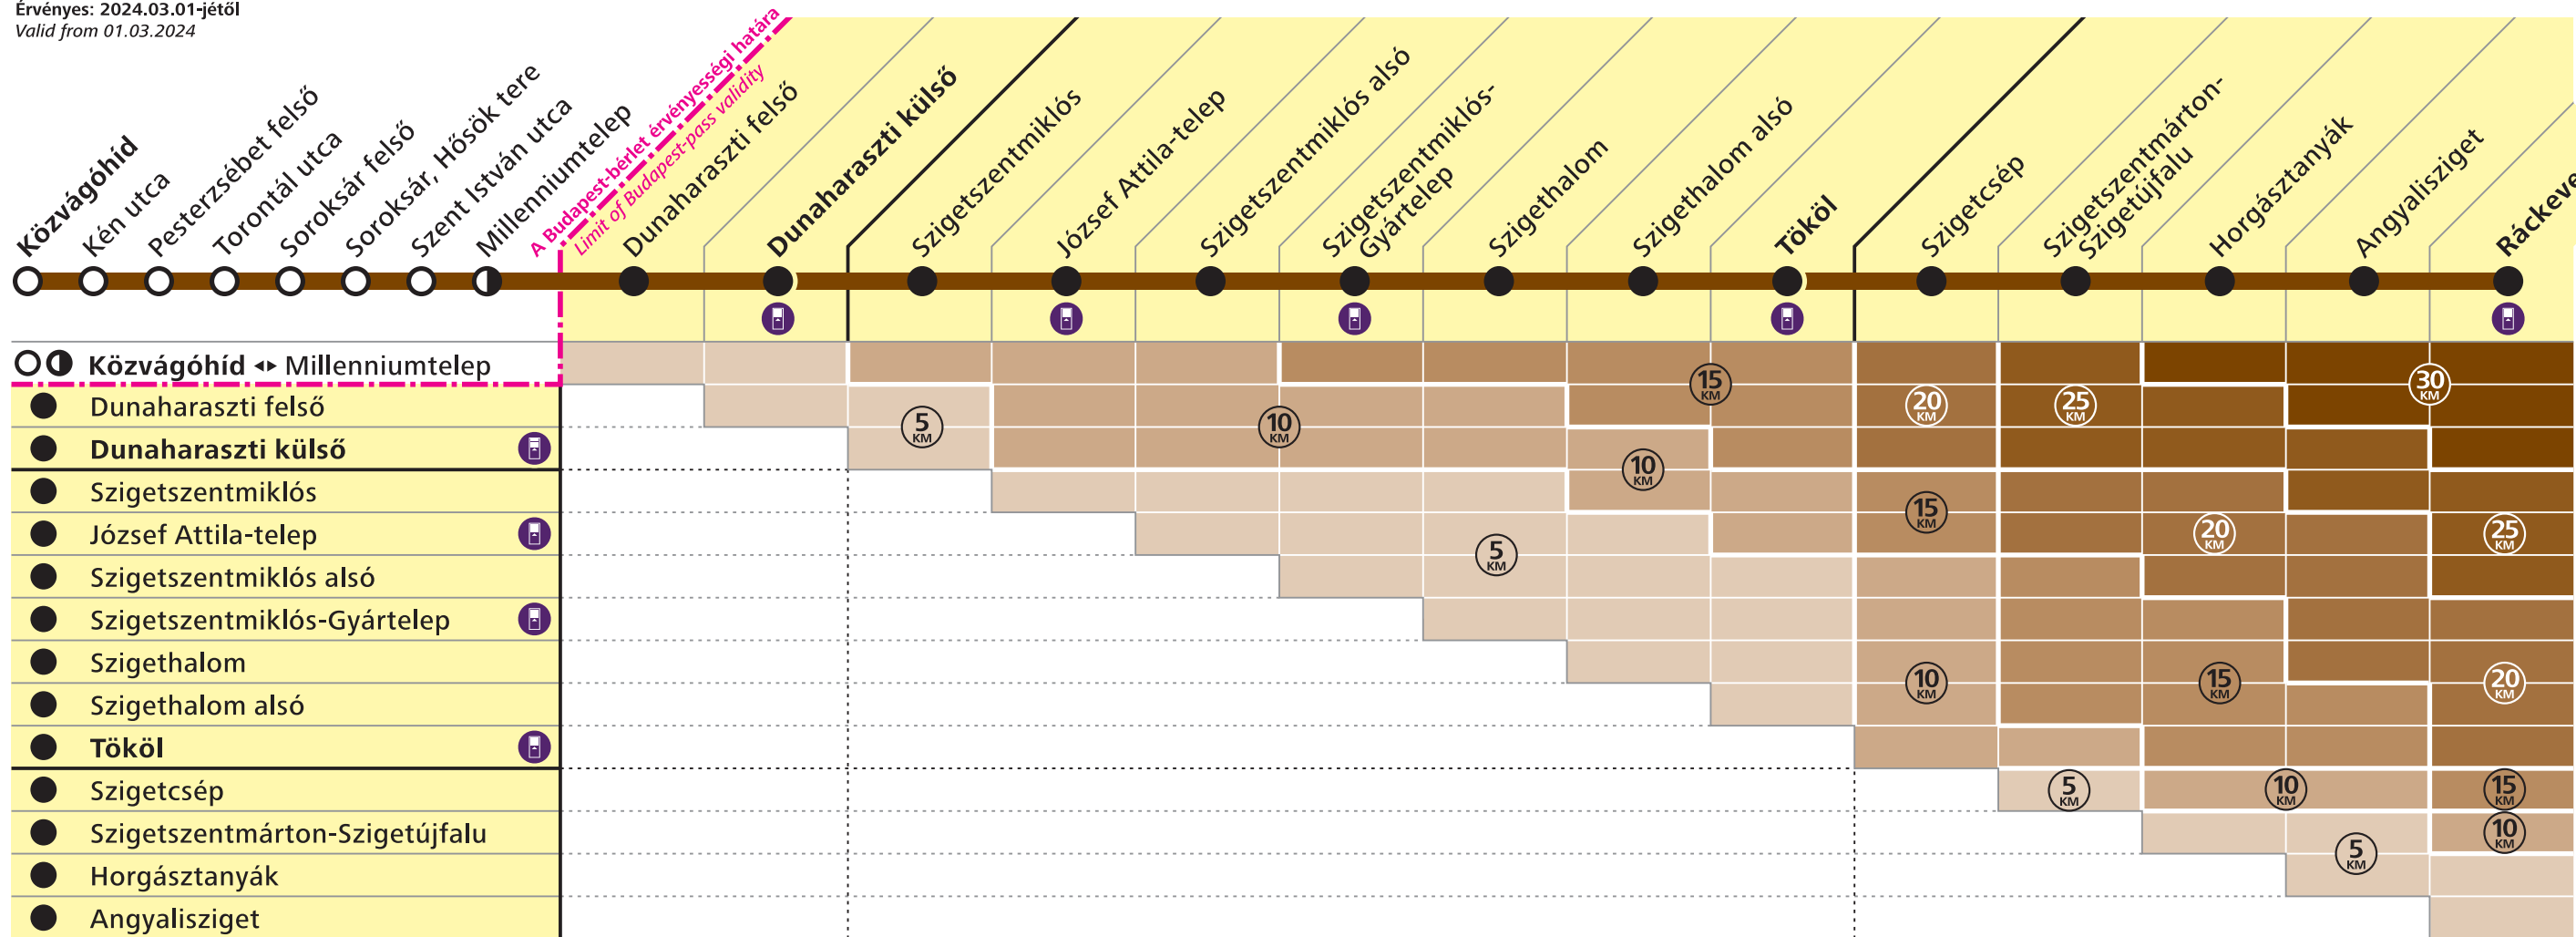

Viteldíjak a HÉV-en

Suburban Railway Fares

VEG-406-A 2403

6 Közvágóhíd ◀▶ Ráckeve

Érvényes: 2024.03.01-jétől
Valid from 01.03.2024

Főbb helyközi jegy- és bérletfajták / Selected regional tickets and passes