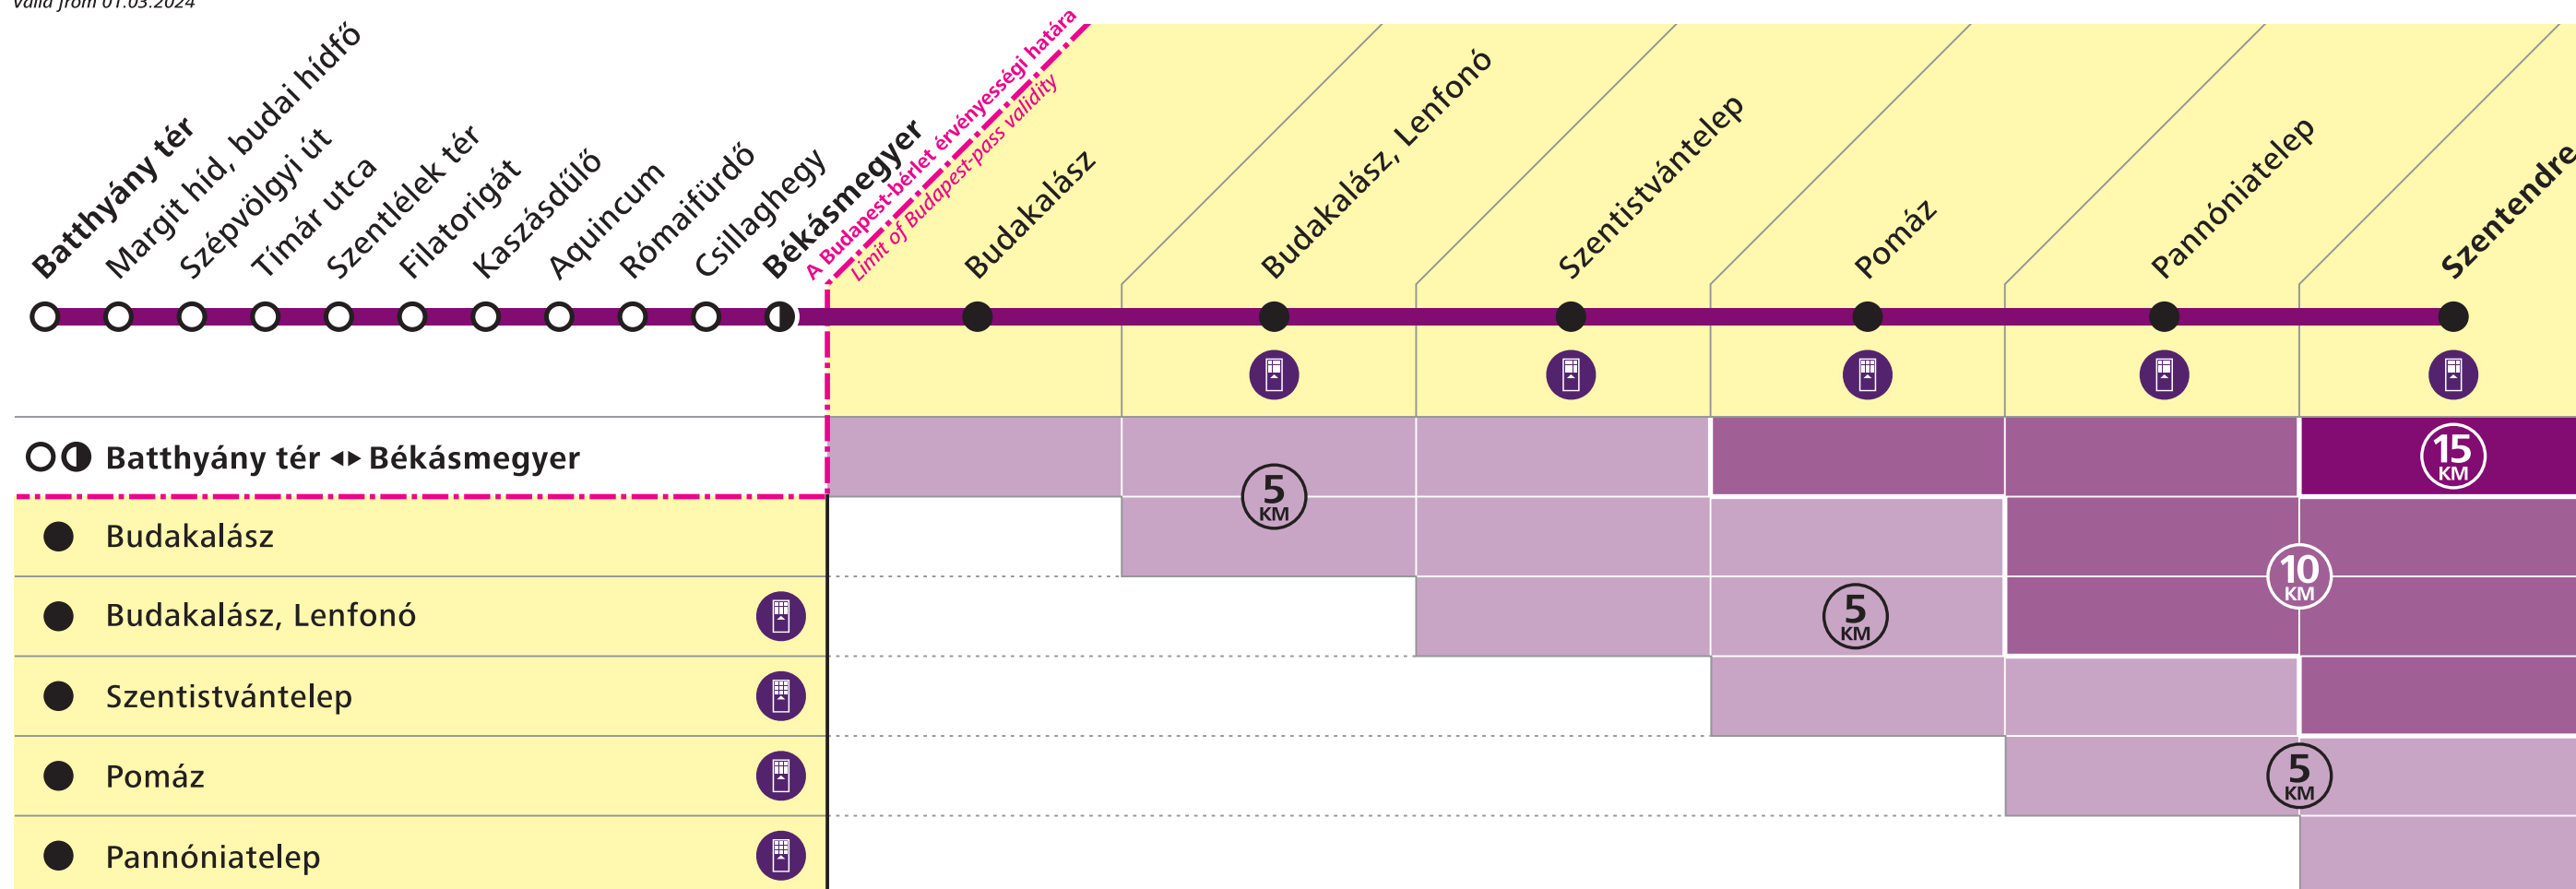

Viteldíjak a HÉV-en

Suburban Railway Fares

VEG-405-A 2403

5 Batthyány tér ↔ Szentendre

Érvényes: 2024.03.01-jétől
Valid from 01.03.2024

Batthyány tér ↔ Békásmegyér

- Budakalász
- Budakalász, Lenfonó
- Szentistvántelep
- Pomáz
- Pannóniatelep

Főbb helyközi jegy- és bérletfajták / Selected regional tickets and passes

Távolság Distance	HÉV-menetjegyek Suburban railway tickets		Napijegyek Daily tickets		Bérletek Passes	
	Teljes árú Full fare	50% kedvezmény 50% discount	Teljes árú Full fare		Teljes árú Full fare	90% kedvezmény 90% discount
5 km	400 Ft	200 Ft				
10 km	450 Ft	225 Ft	Pest Vármegye24 Pest County 24-hour ticket	999 Ft	Pest vármegyebérlet Pest County Pass	9 450 Ft / 945 Ft
15 km	500 Ft	250 Ft				
20 km	550 Ft	275 Ft	Magyarország24 Hungary 24-hour ticket	4999 Ft	Országbérlet Hungary Pass	18 900 Ft / 1 890 Ft
25 km	600 Ft	300 Ft				
30 km						