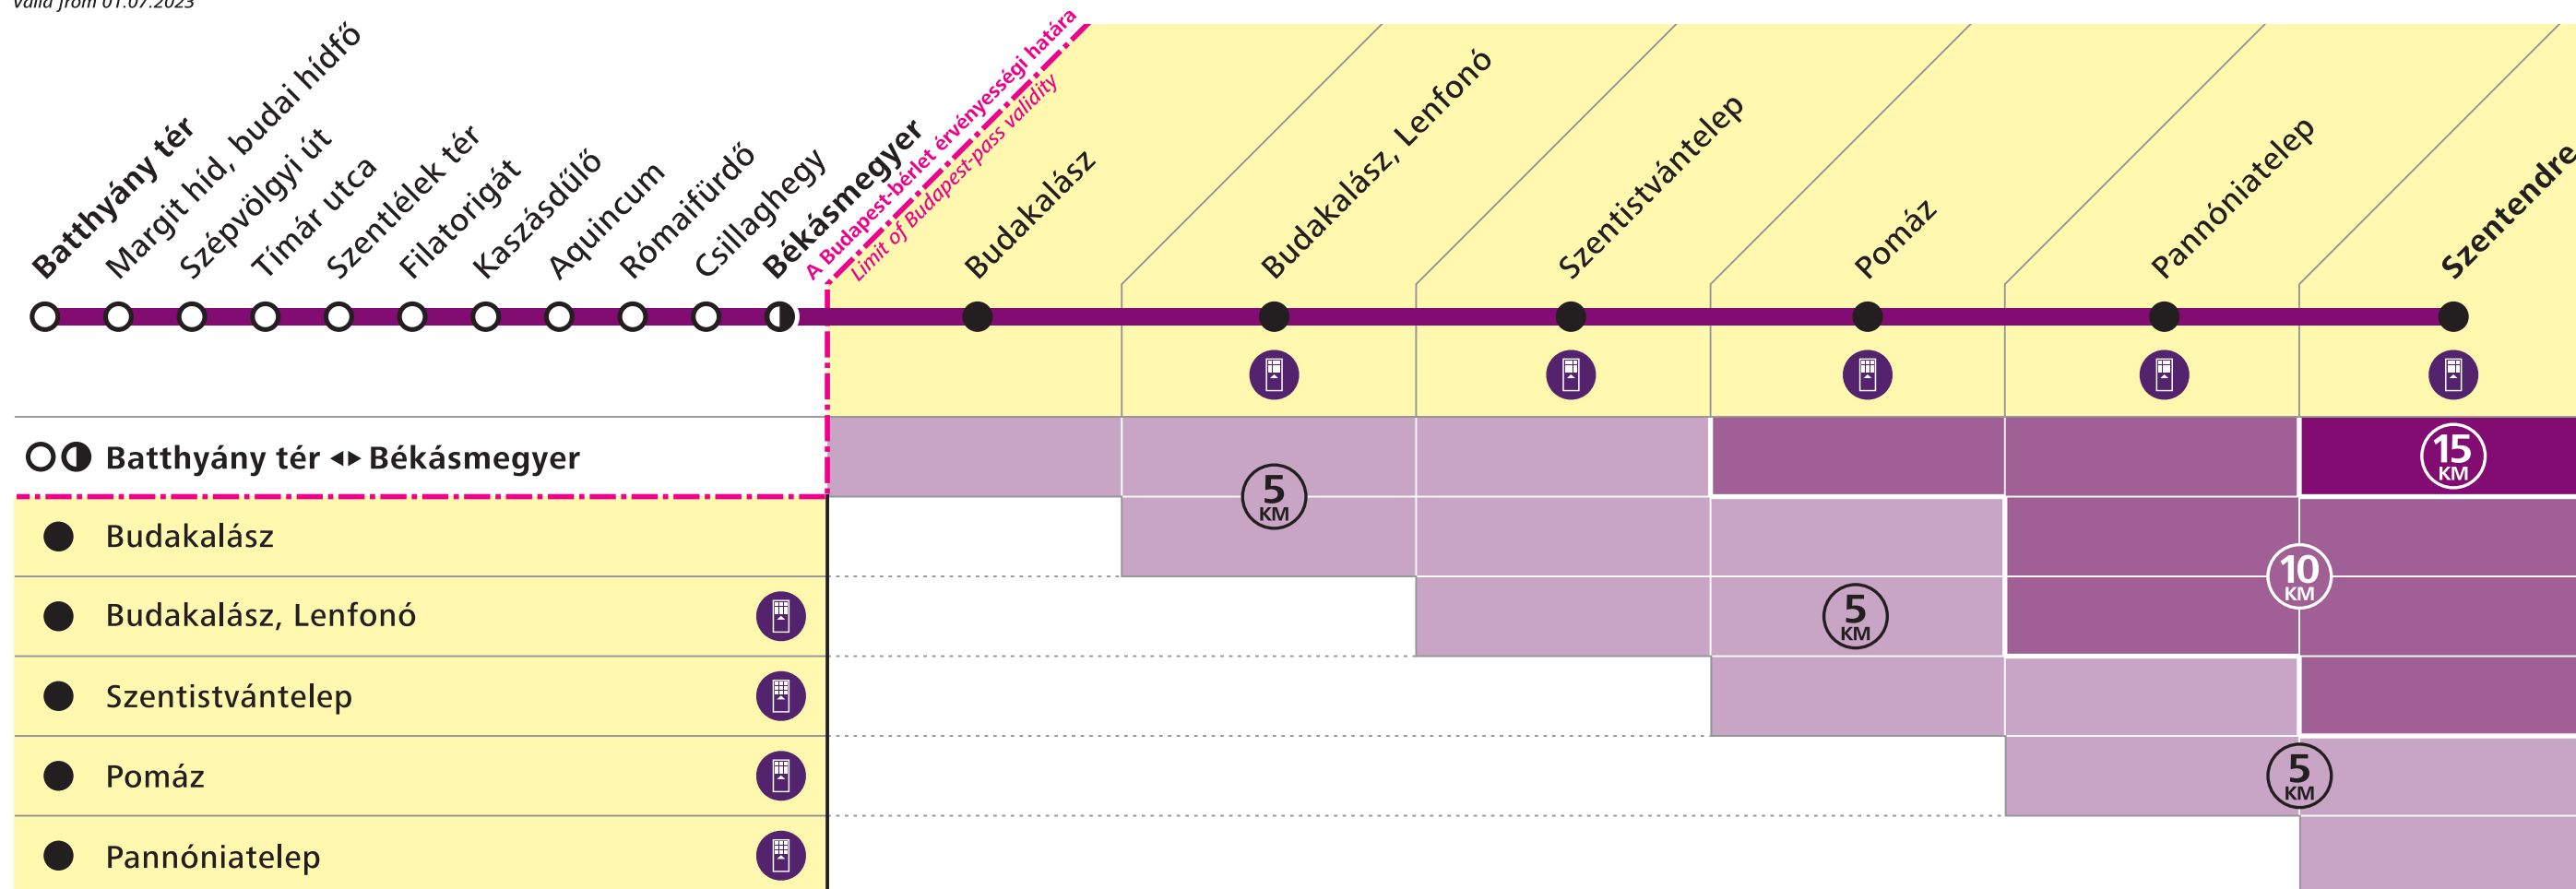

Viteldíjak a HÉV-en

Suburban Railway Fares

VEG-405-A 2307

5 Batthyány tér ↔ Szentendre

Érvényes: 2023.07.01-jétől
Valid from 01.07.2023

Főbb helyközi jegy- és bérletfajták / Selected regional tickets and passes

Távolság Distance	HÉV-menetjegyek Suburban railway tickets			Bérletek Passes	
	Teljes árú Full fare	50% kedvezmény 50% discount	90% kedvezmény 90% discount	Teljes árú Full fare	90% kedvezmény 90% discount
5 km	400 Ft	200 Ft	40 Ft	5 940 Ft	595 Ft
10 km	450 Ft	225 Ft	45 Ft	5 km-es HÉV-bérlet Suburban railway pass, 5 km	
15 km	500 Ft	250 Ft	50 Ft	Pest vármegyei bérlet County pass (Pest)	
20 km	550 Ft	275 Ft	55 Ft	9 450 Ft	945 Ft
25 km	600 Ft	300 Ft	60 Ft		
30 km					

A HÉV-vonalak Budapesten kívüli szakaszain országbérlettel is lehet utazni. A további jegyekről és bérletekről a mav-hev.hu weboldalon tájékozódhat. Hungary pass can also be used on the sections outside Budapest of the suburban railway lines. Please find more information on other tickets and passes at the website: mav-hev.hu