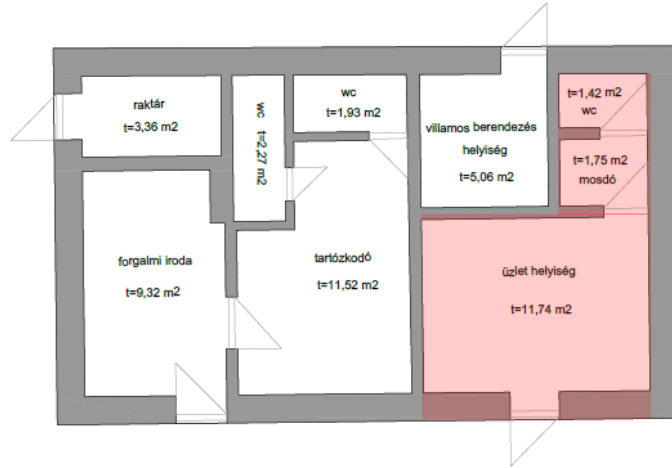

Szigetszentmiklós József Attila-telep HÉV állomásépület üzlethelyiség

Szigetszentmiklós József Attila-telep HÉV állomásépület üzlethelyiség

Szigetszentmiklós József Attila-telep HÉV állomásépület üzlethelyiség