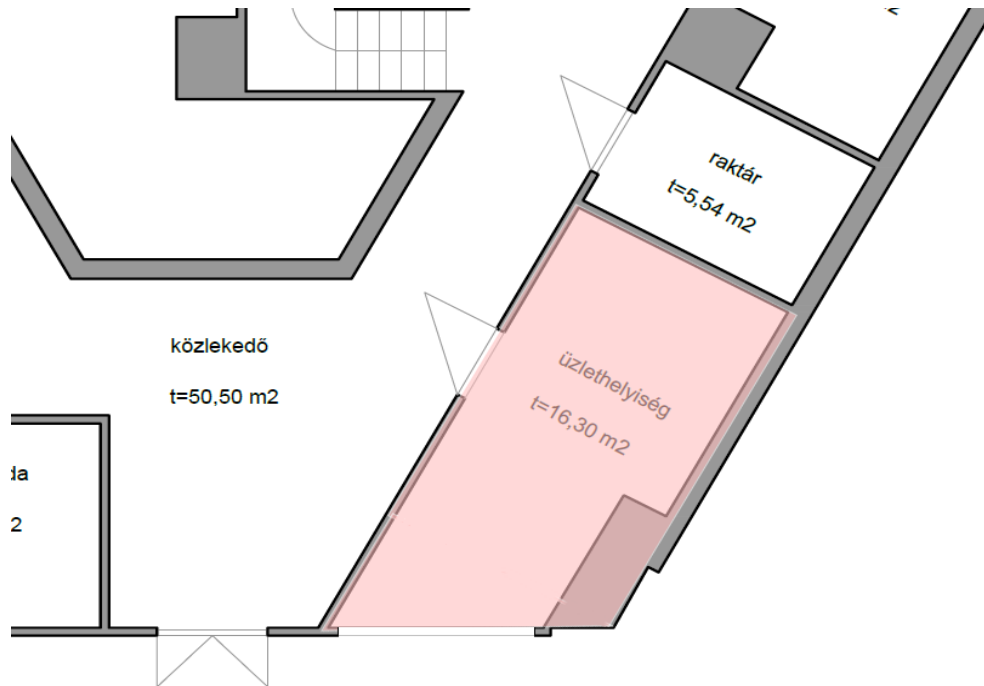

H5 Budapest, Batthyány tér HÉV végállomás, felvételi épület peronok felé eső 16,30 m² üzlethelyiség

H5 Budapest, Batthyány tér HÉV végállomás, felvételi épület peronok felé eső 16,30 m² üzlethelyiség

H5 Budapest, Batthyány tér HÉV végállomás, felvételi épület peronok felé eső 16,30 m² üzlethelyiség