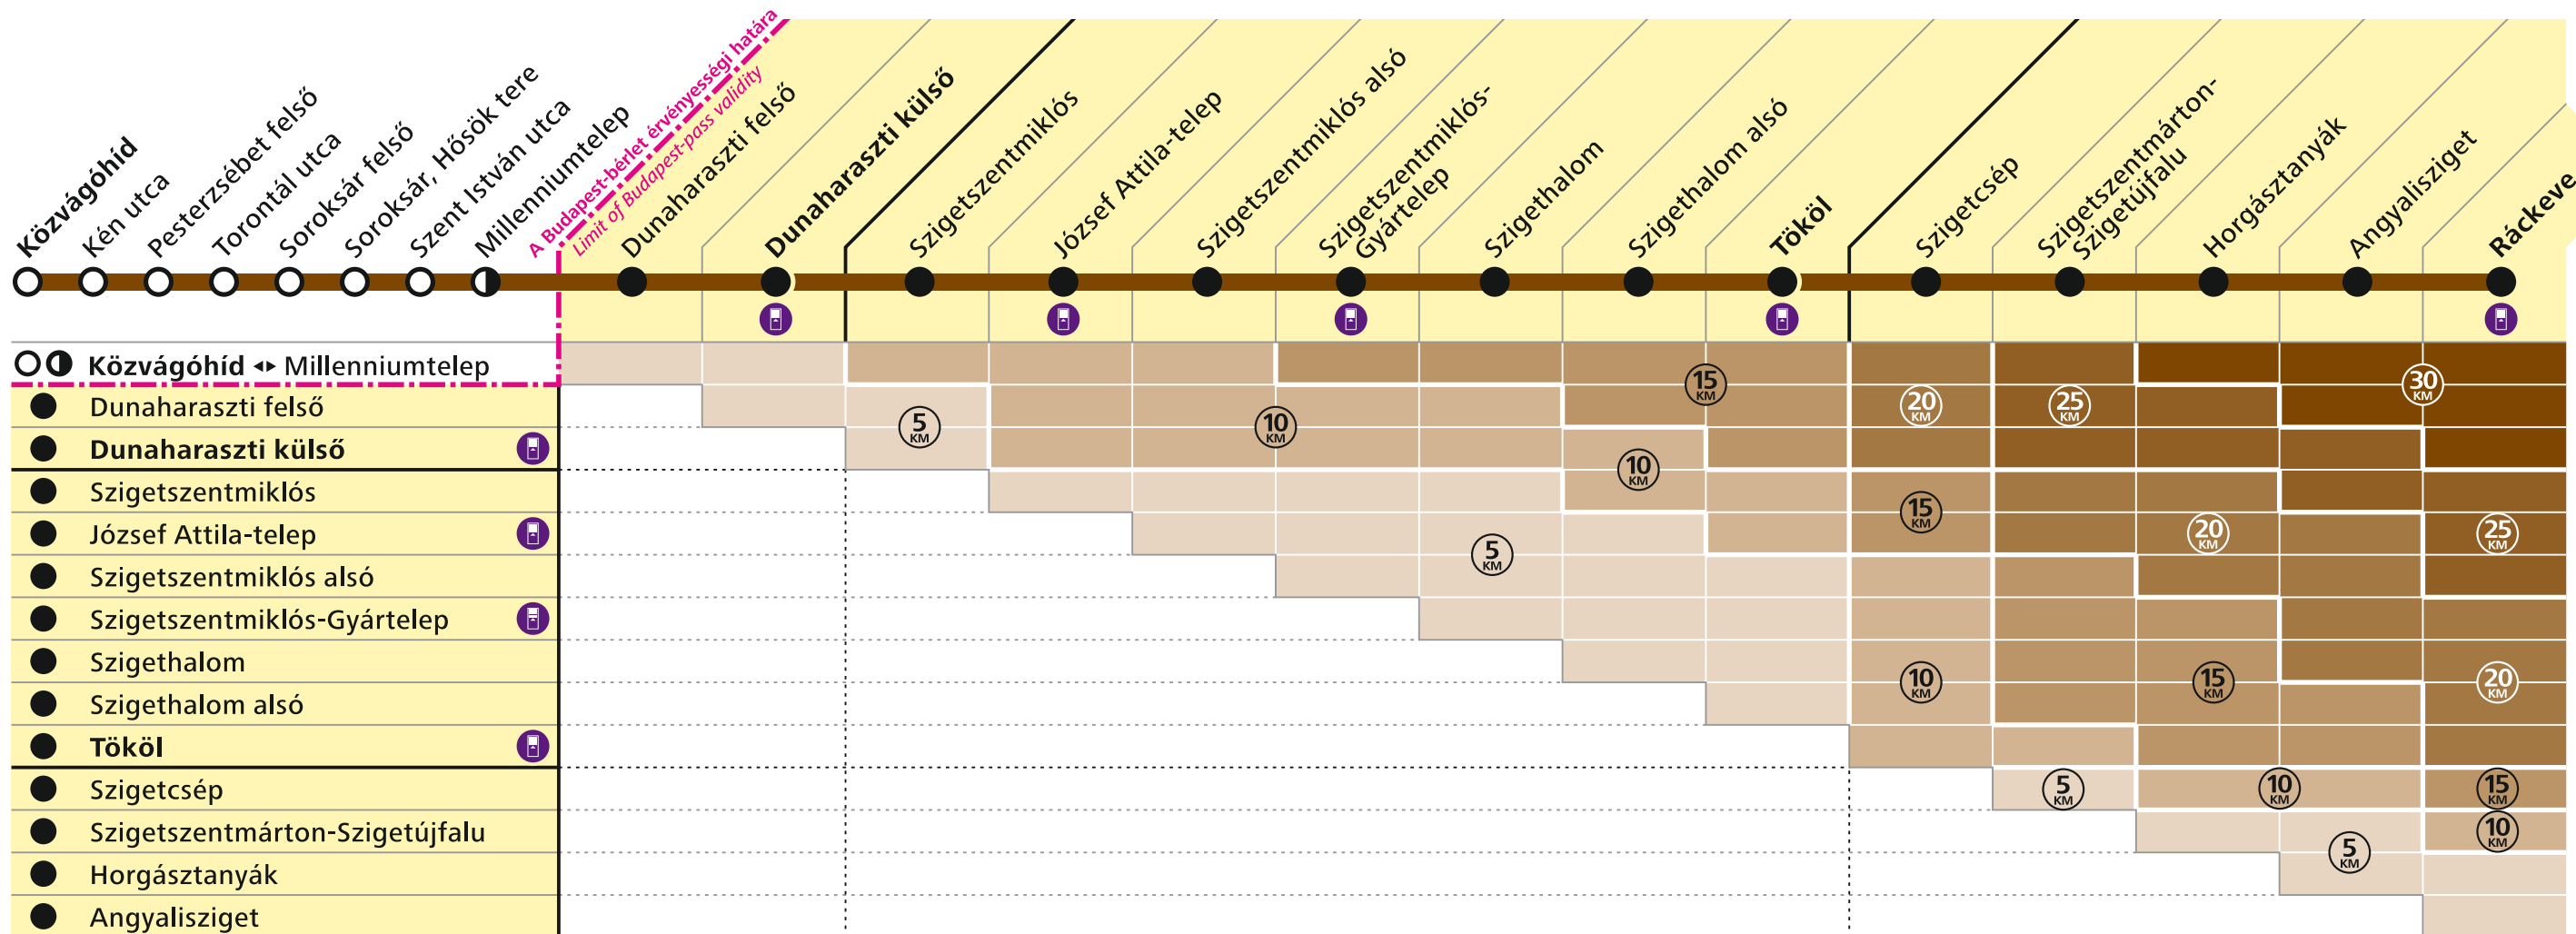

# Viteldíjak a HÉV-en Suburban Railway Fares

VEG-406-A 2304

## 6 Közvágóhíd ◀▶ Ráckeve

### Jelmagyarázat / Legend

- Budapesti szakasz / Budapest section**  
 A HÉV-vonalakon a budapesti megállók közötti utazás esetén budapesti jeggyel vagy bérlettel kell rendelkezni.  
 Passengers using suburban railway lines within Budapest need to be in possession of a Budapest ticket or pass.
  - Elővárosi szakasz / Suburban section**  
 A tarifhatárt jelentő megálló és az elővárosi szakasz bármely megállója között HÉV-menetjegy vagy helyközi bérlet szükséges.  
 A trip between the station considered as the tariff boundary and any station on the suburban section requires a distance-based suburban railway ticket or a regional pass.
  - Budapest és elővárosi szakasz / Budapest and suburban section**  
 Budapest és az elővárosi szakasz jegypiktogrammal jelölt megállóiban csak előre megváltott jeggyel vagy bérlettel szabad felszállni a vonatokra.  
 Within Budapest and at the stations on the suburban section marked with a ticket pictogram, passengers need to be in possession of a pre-purchased ticket or pass when boarding.
  - Budapesti és elővárosi szakasz / Budapest and suburban section**  
 Budapesti – nem tarifhatárt jelentő –, illetve elővárosi szakaszon lévő megállók közötti utazás esetén a budapesti és az elővárosi közlekedés díját is meg kell fizetni.  
 Passengers travelling between stations including both the Budapest section – except for the stop considered as the tariff boundary – and suburban section need to pay the fares both for the Budapest section and for the suburban section.
- HÉV-menetjegy legfeljebb 30 napos elővételben váltható. / Suburban railway tickets can be purchased up to 30 days in advance.