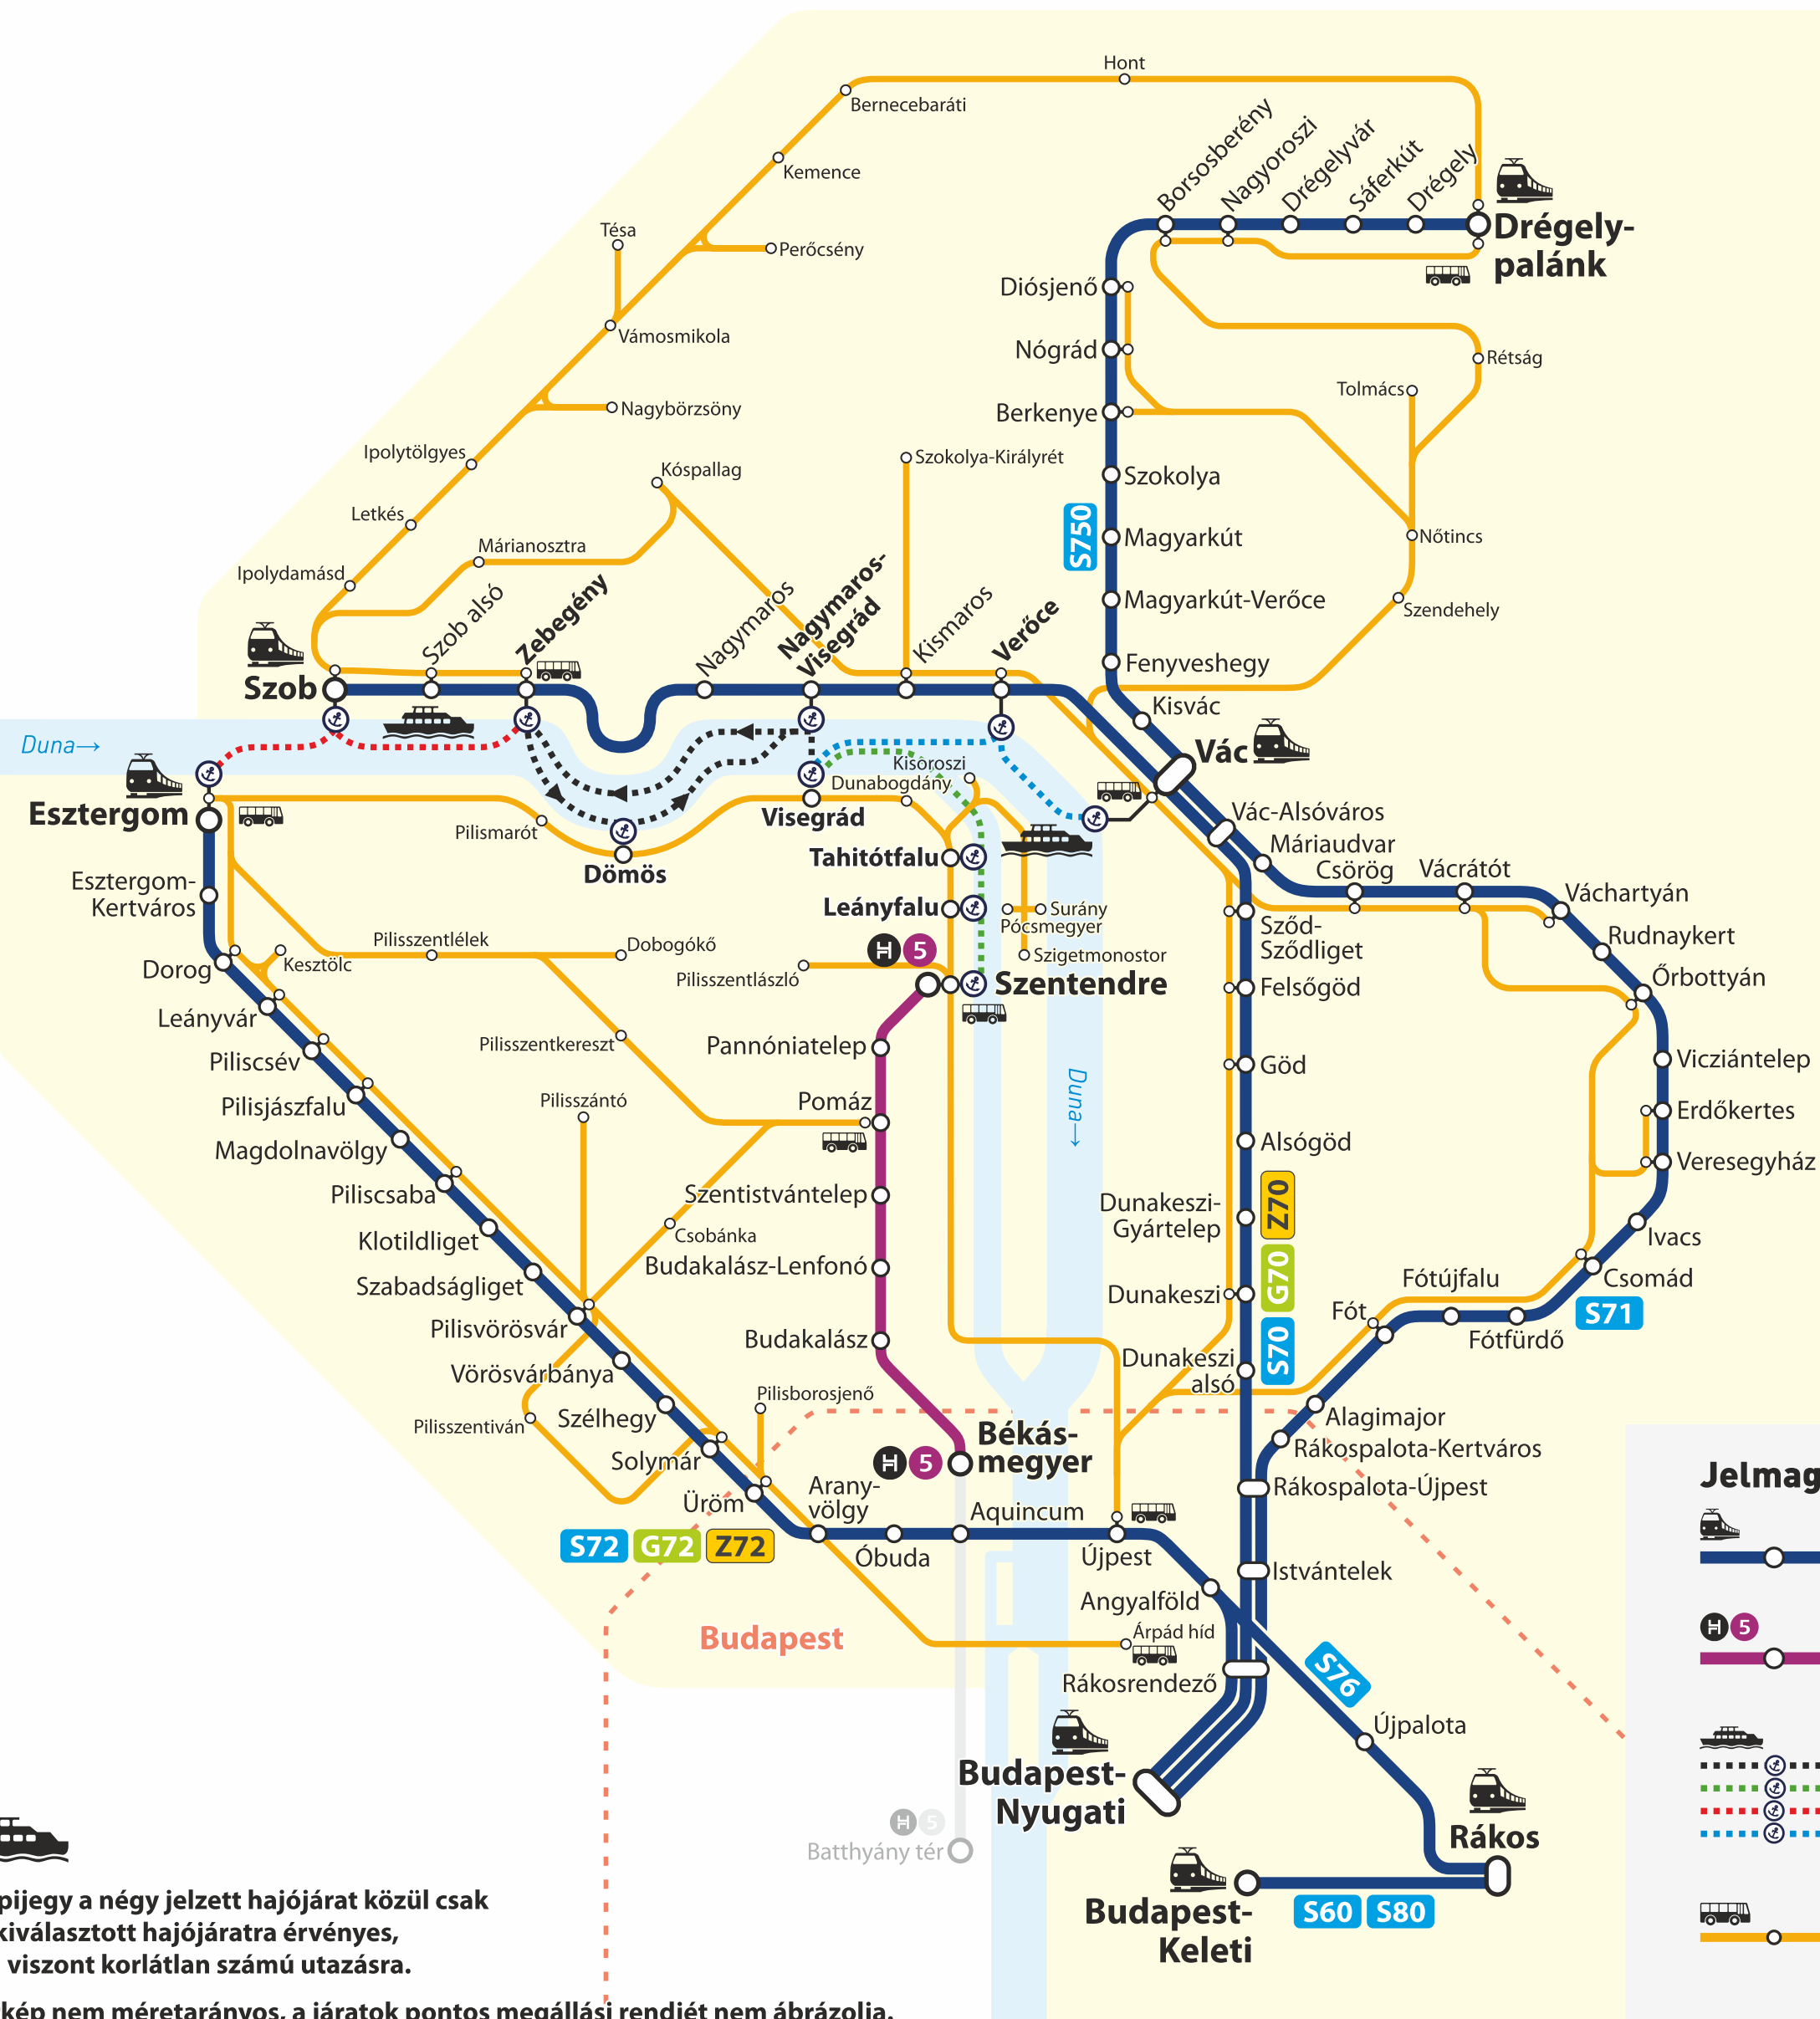

A Dunakanyar napijegy érvényességi területe

A napijegy a négy jelzett hajójárat közül csak egy kiválasztott hajójáratra érvényes, azon viszont korlátlan számú utazásra.

A térkép nem méretarányos, a járatok pontos megállási rendjét nem ábrázolja.

Jelmagyarázat

-  — Dunakanyar napijegy érvénytartamán belül igénybe vehető vasútvonalak az ajánlott járatok viszonylatjelöléseivel feltüntetve
-  — Dunakanyar napijegy érvénytartamán belül igénybe vehető vonalszakasz az H5-ös HÉV-en
-  — Dunakanyar napijegy érvénytartamán belül igénybe vehető hajójáratok (közeledik: MAHART meghirdetés szerint)
-  — Dunakanyar napijegy érvénytartamán belül igénybe vehető helyközi autóbuszvonalak (a térképen jelölt települések közötti szakaszokon)