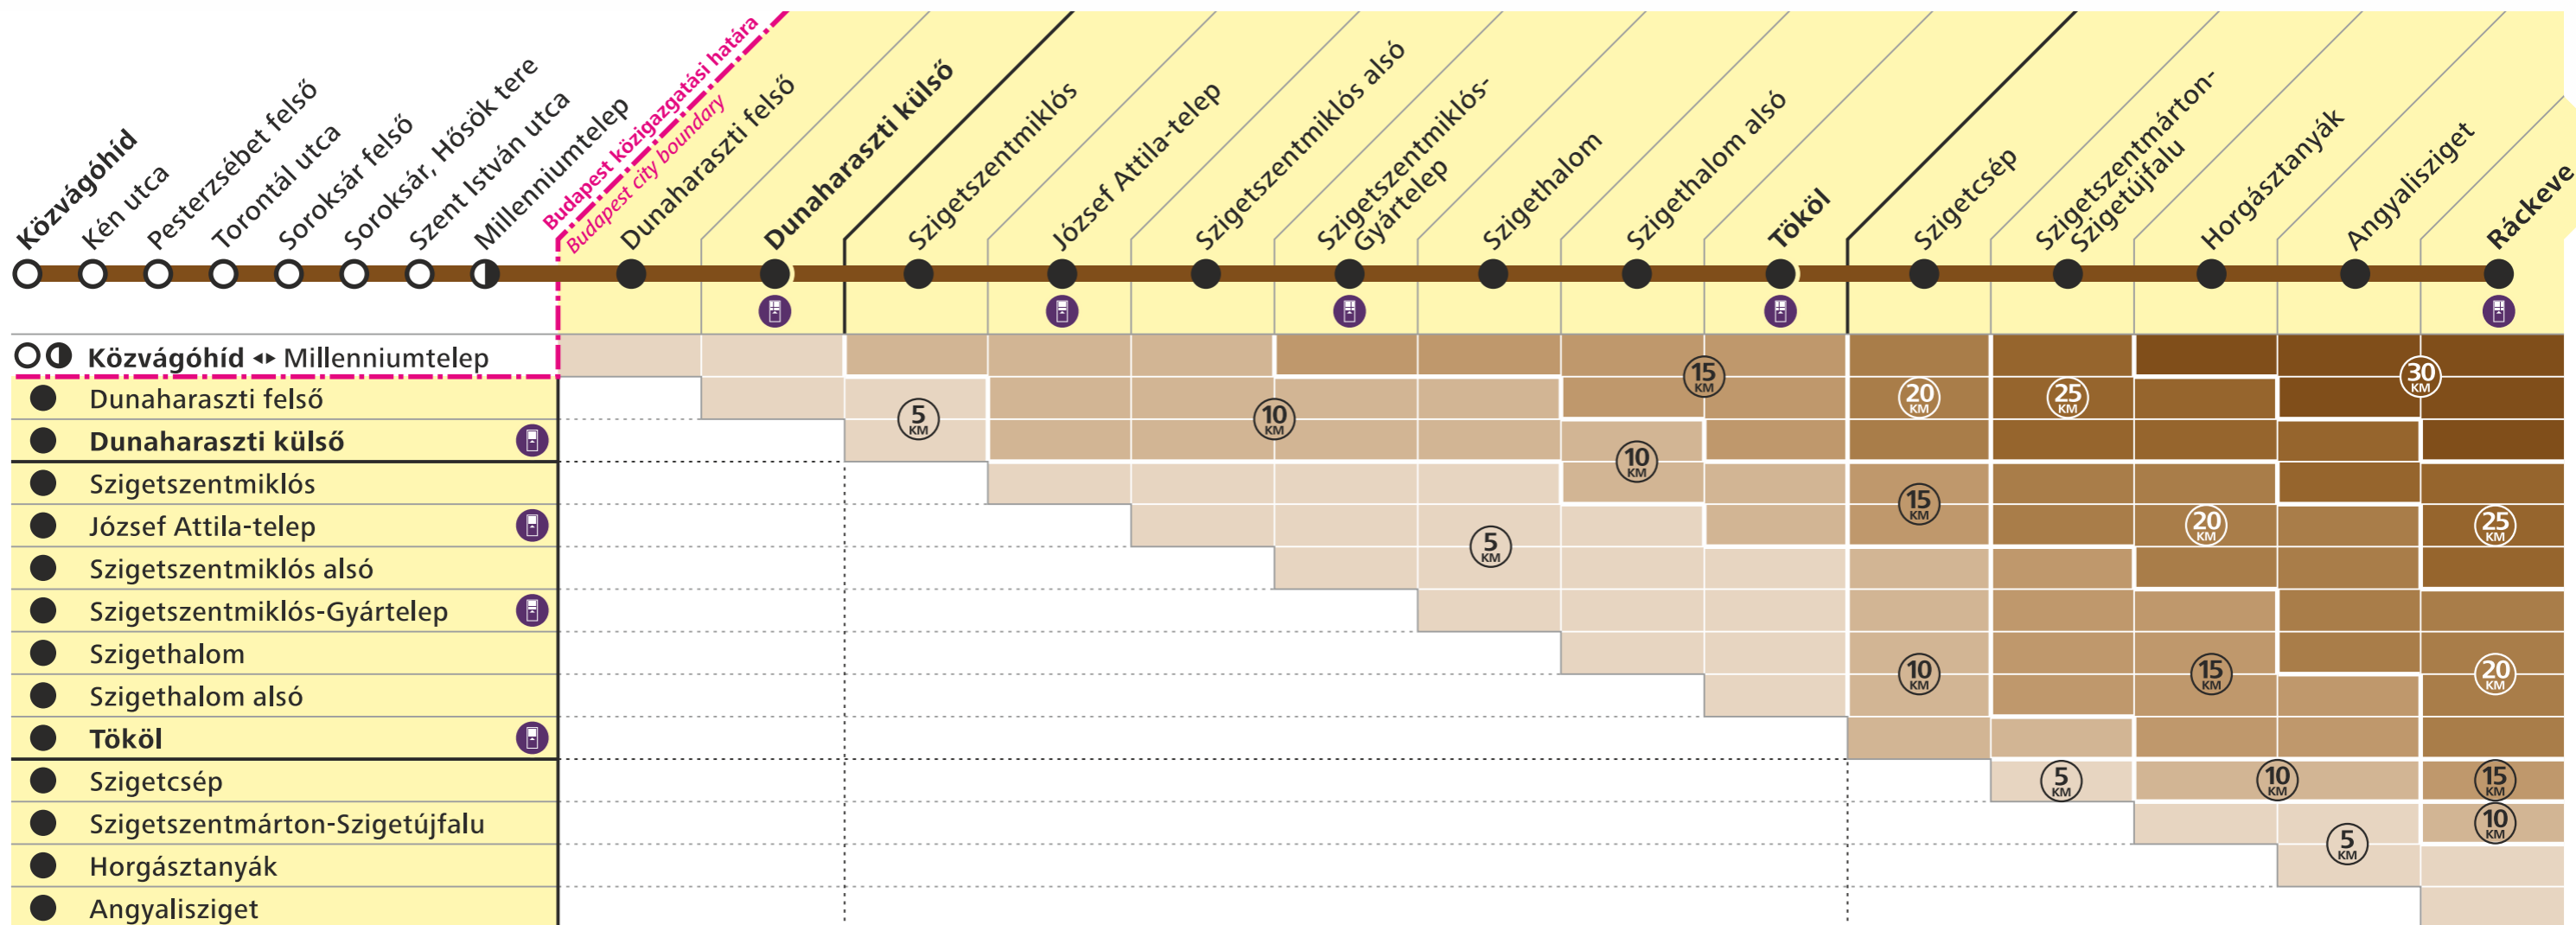

# Viteldíjak a HÉV-en Suburban Railway Fares

VEG-406-A 2104

## 6 Közvágóhíd ◀▶ Ráckeve

### Jegyek és bérletek / Tickets and passes

Távolság Distance	HÉV-menetjegyek Suburban railway extension tickets			HÉV-bérletek Suburban railway passes		Távolság Distance
	Teljes árú Full fare	50% kedv. 50% discount	90% kedv. 90% discount	Teljes árú Full fare	90% kedv. 90% discount	
5 km	250 Ft	125 Ft	25 Ft	5 940 Ft	595 Ft	5 km
10 km	250 Ft	125 Ft	25 Ft	9 580 Ft	960 Ft	10 km
15 km	310 Ft	155 Ft	30 Ft	11 900 Ft	1 190 Ft	15 km
20 km	370 Ft	185 Ft	35 Ft	14 200 Ft	1 420 Ft	20 km
25 km	465 Ft	235 Ft	45 Ft	17 800 Ft	1 780 Ft	25 km
30 km	560 Ft	280 Ft	55 Ft	21 400 Ft	2 140 Ft	30 km

#### Elővárosi szakasz / Metropolitan area section

- A tarifhatárt jelentő megálló és az elővárosi szakasz bármely megállója között, HÉV-menetjegy vagy -bérlet szükséges.  
A trip between the station considered as the tariff boundary and any station on the metropolitan area section requires a distance-based suburban railway ticket or pass.