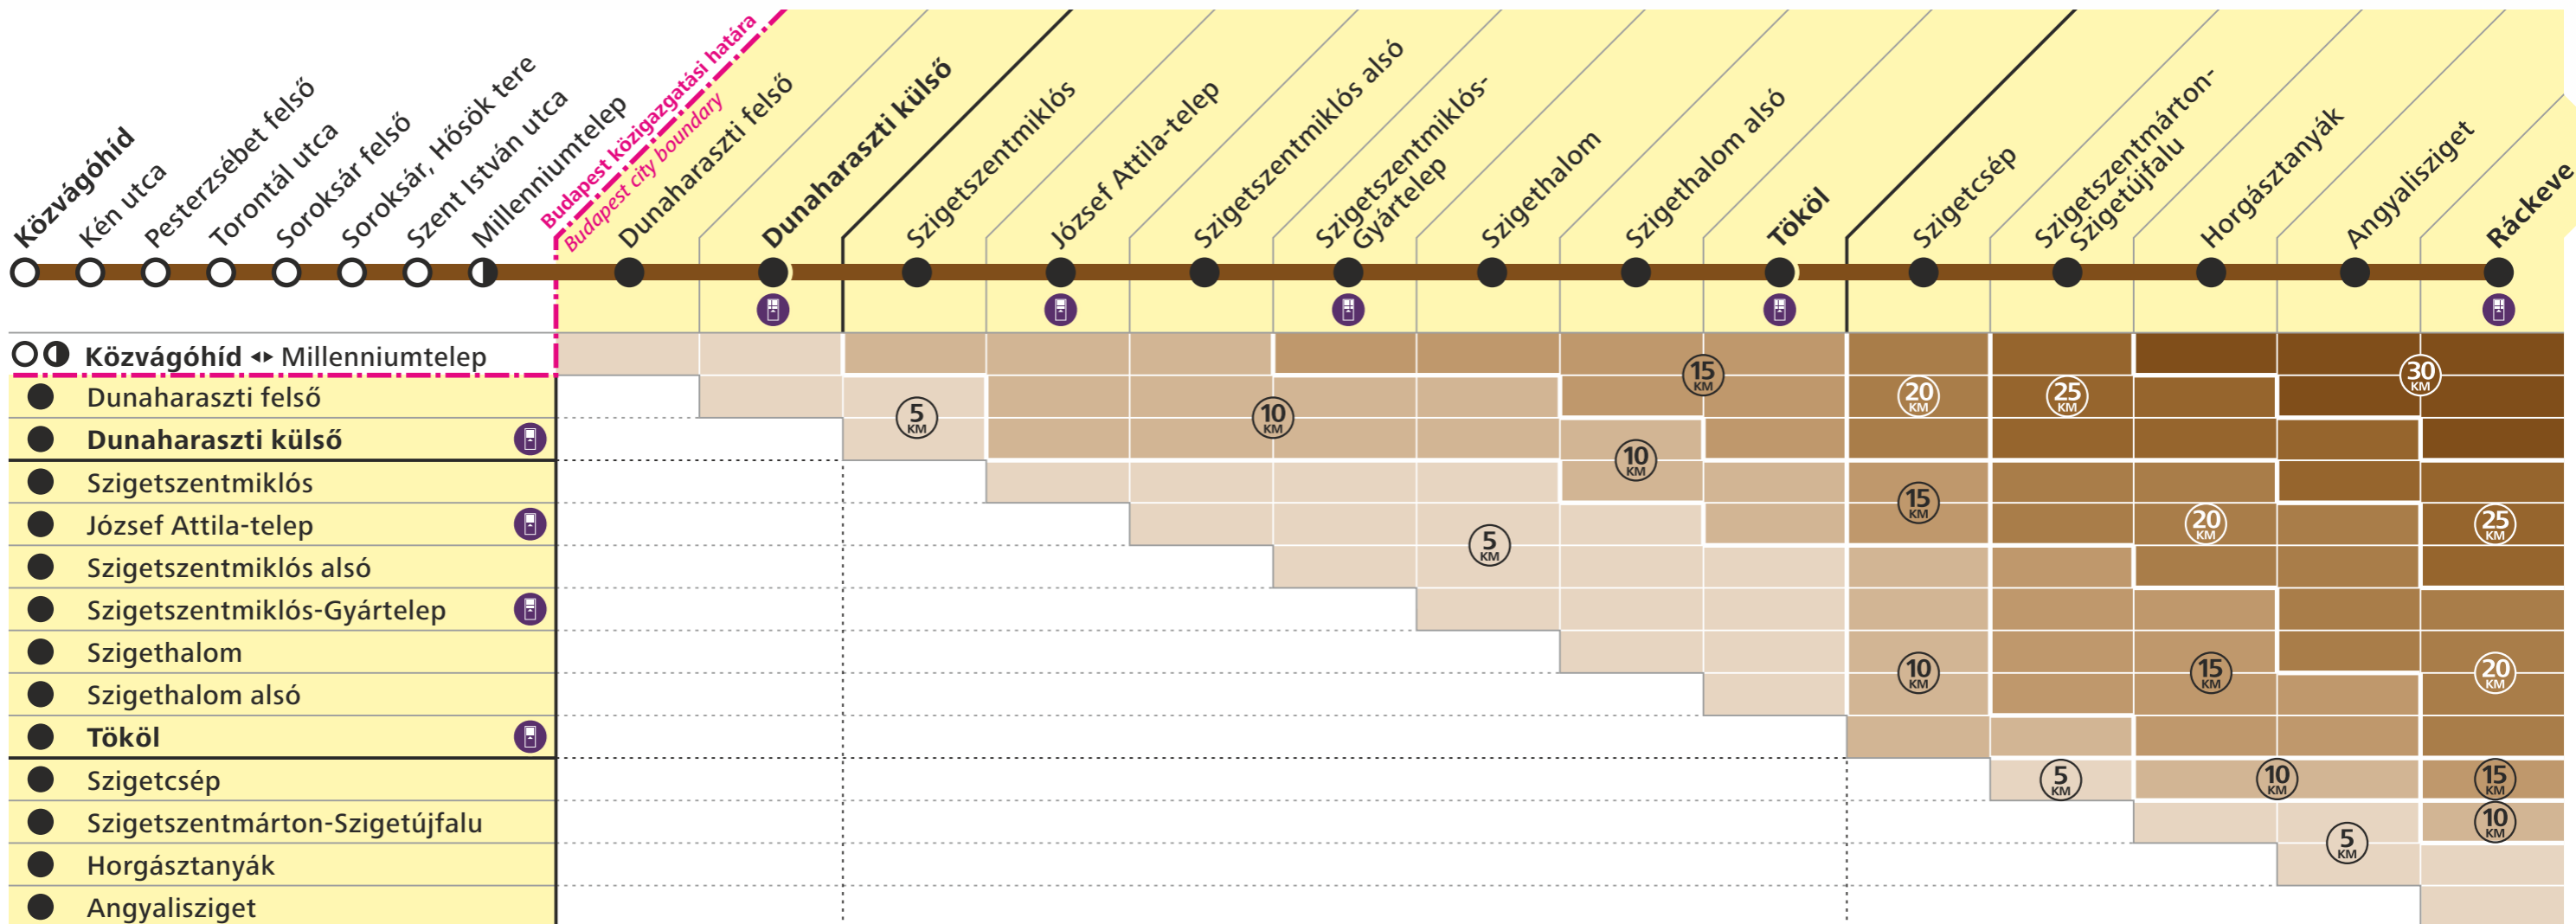

Viteldíjak a HÉV-en Suburban Railway Fares

VEG-406-A 1909

H 6 Közvágóhíd ◀▶ Ráckeve

Érvényes jegyek és bérletek / Available tickets and passes

Távolság Distance	HÉV-menetjegyek Suburban railway extension tickets			HÉV-bérletek Suburban railway passes		Távolság Distance
	Teljes árú Full fare	50% kedv. 50% discount	90% kedv. 90% discount	Teljes árú Full fare	90% kedv. 90% discount	
5 km	250 Ft	125 Ft	25 Ft	5 940 Ft	595 Ft	5 km
10 km	310 Ft	155 Ft	30 Ft	9 580 Ft	960 Ft	10 km
15 km	370 Ft	185 Ft	35 Ft	11 900 Ft	1 190 Ft	15 km
20 km	465 Ft	235 Ft	45 Ft	14 200 Ft	1 420 Ft	20 km
25 km	560 Ft	280 Ft	55 Ft	17 800 Ft	1 780 Ft	25 km
30 km				21 400 Ft	2 140 Ft	30 km