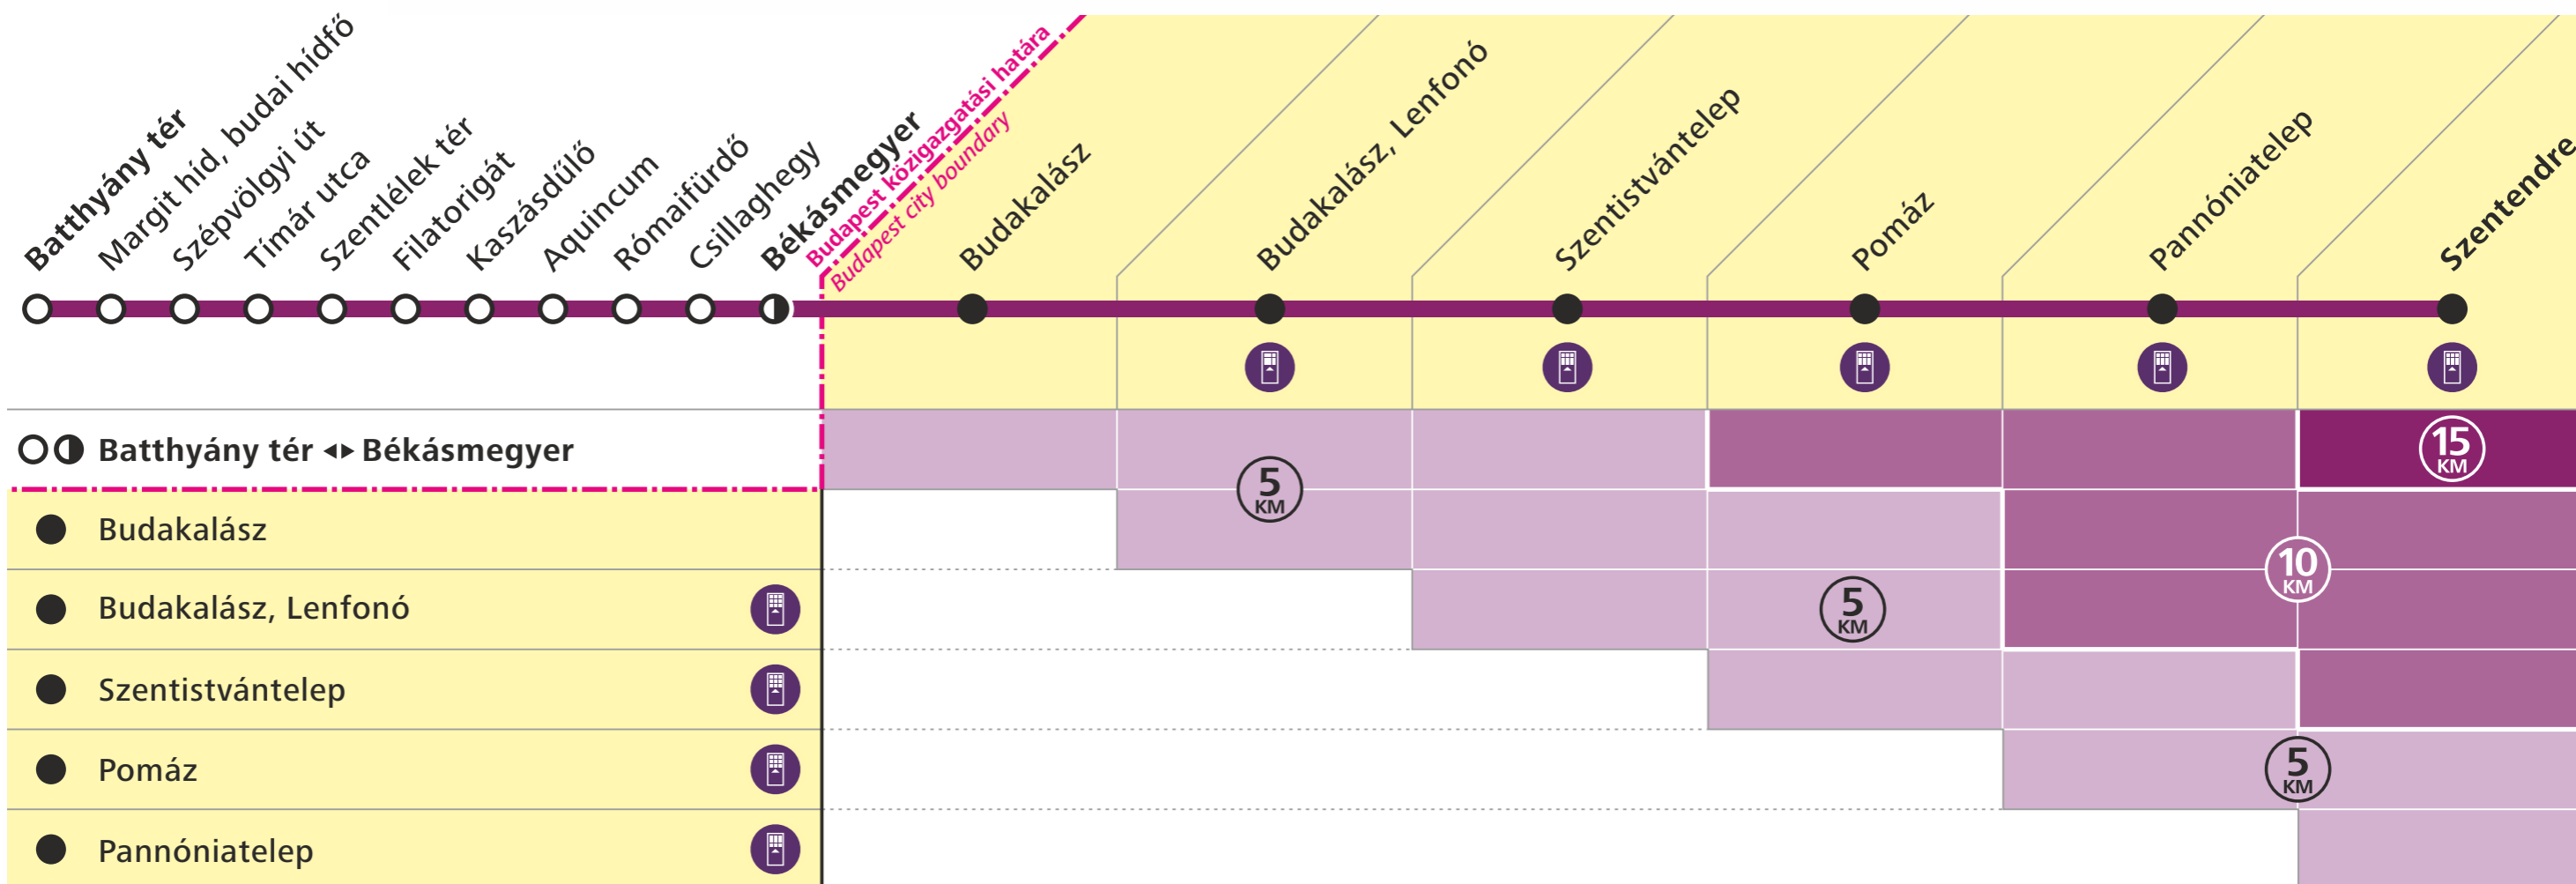

Viteldíjak a HÉV-en

Suburban Railway Fares

5 Batthyány tér ↔ Szentendre

Batthyány tér ↔ Békásmegyér

● Budakalász	
● Budakalász, Lenfonó	
● Szentistvántelep	
● Pomáz	
● Pannóniatelep	

Érvényes jegyek és bérletek / Available tickets and passes

Távolság Distance	HÉV-menetjegyek Suburban railway extension tickets			HÉV-bérletek Suburban railway passes		Távolság Distance
	Teljes árú Full fare	50% kedv. 50% discount	90% kedv. 90% discount	Teljes árú Full fare	90% kedv. 90% discount	
5 km	250 Ft	125 Ft	25 Ft	5 940 Ft	595 Ft	5 km
10 km				9 580 Ft	960 Ft	10 km
15 km	310 Ft	155 Ft	30 Ft	11 900 Ft	1 190 Ft	15 km
20 km	370 Ft	185 Ft	35 Ft	14 200 Ft	1 420 Ft	20 km
25 km	465 Ft	235 Ft	45 Ft	17 800 Ft	1 780 Ft	25 km
30 km	560 Ft	280 Ft	55 Ft	21 400 Ft	2 140 Ft	30 km

Jelmagyarázat / Legend

Budapesti szakasz / Budapest section

- Budapesti megállók közötti utazás esetén a H5, H6, H7, H8 és H9 vonalakon Budapesten belül érvényes jeggyel vagy bérlettel (pl. Vonaljegy, Budapest-bérlet) kell rendelkezni.
- Passengers using H5, H6, H7, H8 and H9 services within Budapest need to be in possession of a valid Budapest ticket or pass.

Elővárosi szakasz / Metropolitan area section

- A tarifahatárt jelentő megállótól a közigazgatási határon kívüli végállomásig terjedő szakaszon található megálló közötti egy vonalon történő utazáshoz a távolságnak megfelelő kiegészítő HÉV-jegy vagy bérlet szükséges.
- Single trips between the stop considered as the tariff boundary and any other stop located on the section outside Budapest require a supplementary ticket or pass.
- Budapesten és a Budapesten kívüli, piktogrammal jelölt megállókban csak előre megváltott jeggyel vagy bérlettel lehet a vonatokra felszállni.
- At the stops marked with this pictogram outside Budapest, and at all stops within Budapest, please board only if you have a pre-purchased ticket or pass.