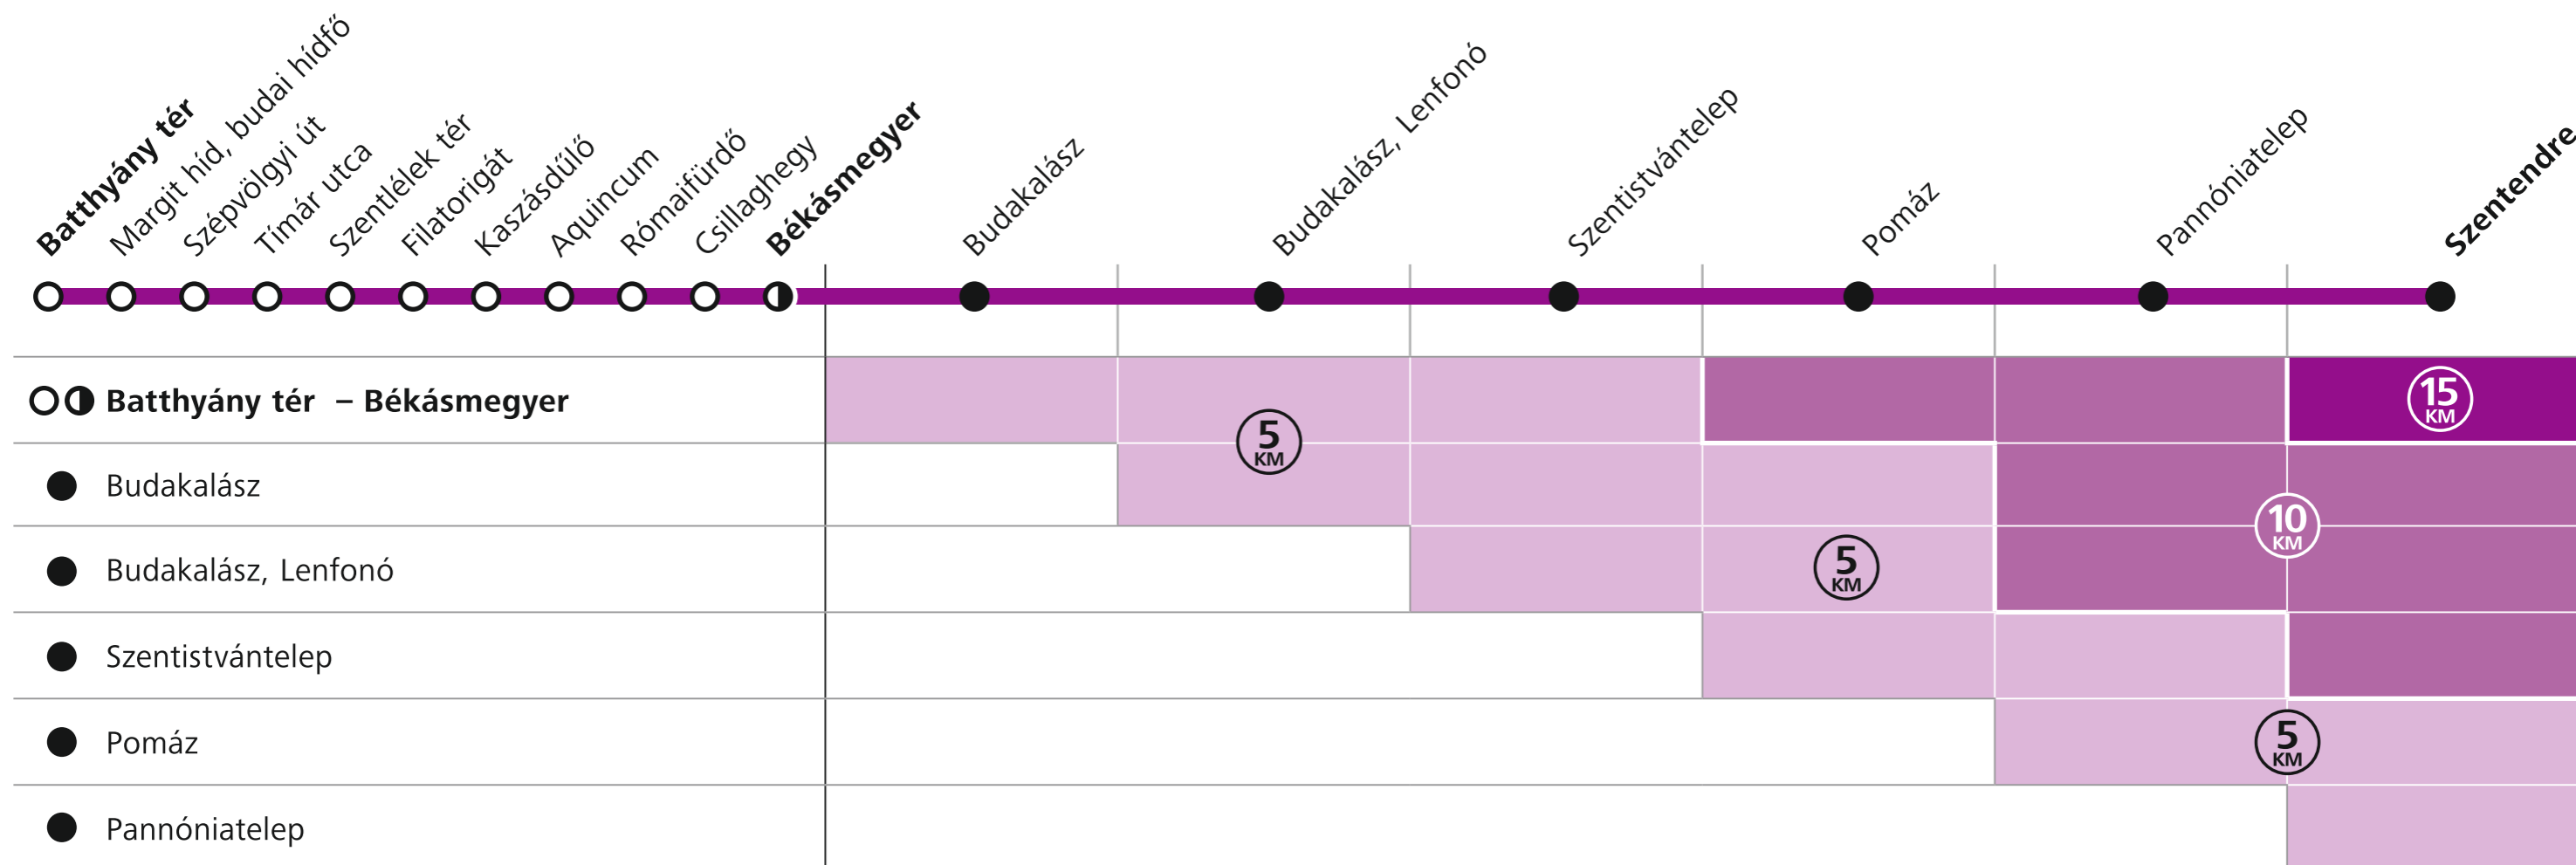

Viteldíjak a héven

Fares on suburban railways

H 5 Batthyány tér – Szentendre

Érvényes jegyek és bérletek / Available tickets and passes

Távolság Distance	Hév menetjegyek Suburban railway extension tickets			Hév bérletek Suburban railway passes		Távolság Distance
	Teljes árú Full fare	50% kedvezmény 50% discount	90% kedvezmény 90% discount	Teljes árú Full fare	90% kedvezmény 90% discount	
5 km	250 Ft	125 Ft	25 Ft	5 940 Ft	595 Ft	5 km
10 km	310 Ft	155 Ft	30 Ft	9 580 Ft	960 Ft	10 km
15 km	370 Ft	185 Ft	35 Ft	11 900 Ft	1 190 Ft	15 km
20 km	465 Ft	235 Ft	45 Ft	14 200 Ft	1 420 Ft	20 km
25 km	560 Ft	280 Ft	55 Ft	17 800 Ft	1 780 Ft	25 km
30 km				21 400 Ft	2 140 Ft	30 km

Jelmagyarázat / Legend

Budapesti szakasz / Budapest section

- Budapesti megállók közötti utazás esetén a H5, H6, H7, H8 és H9 vonalakon Budapesten belül érvényes jeggyel vagy bérlettel (pl. Vonaljegy, Budapest-bérlet) kell rendelkezni.
- Passengers travelling only in Budapest using H5, H6, H7, H8 and H9 services within Budapest need to be in possession of a valid Budapest ticket or pass.

Elővárosi szakasz / Metropolitan area section

- A tarifhatárt jelentő megállótól a közigazgatási határon kívüli végállomásig terjedő szakaszon található megálló közötti egy vonalon történő utazáshoz a távolságnak megfelelő kiegészítő hév jegy vagy bérlet szükséges.
- For a single trip between the stop considered as the tariff boundary and any other stop located on the section between the stop considered as the tariff boundary and the terminus outside the administrative boundaries of Budapest.

Budapesti és elővárosi szakasz / Budapest + metropolitan area sections

- Budapest közigazgatási határán belüli és kívüli megállót érintő utazások esetén a helyi és az elővárosi közlekedés díját is meg kell fizetni.
- Passengers travelling from Budapest to stations located outside the boundaries of Budapest have to pay both Budapest and supplementary metropolitan area charges.